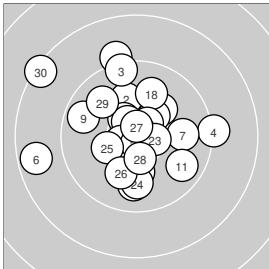

liegend Wertung

stehend Wertung

Serie: 1	10.8 *	9.3 ↓	10.1 ↘	9.2 ↘	10.6 *	9.6 ↓	10.2 ↓	10.7 *	10.5 *	9.8 ↓
Serie: 2	10.4 *	10.6 *	8.7 ↓	8.5 ↓	9.7 ←	9.3 →	10.1 ↘	8.6 ↓	9.0 ↓	10.7 *
Serie: 3	10.4 *	9.2 →	10.5 *	8.7 ←	10.4 *	9.3 ←	9.9 ↗	9.7 ↖	9.9 ↓	10.3 →

Serie: 1	10.0 ↙	9.0 ↘	10.5 *	5.9 ↘	8.7 ↘	9.3 ↙	8.6 →	7.0 ↘	6.6 ↓	10.0 ←
Serie: 2	8.1 ↘	10.7 *	8.0 ↗	8.5 ↘	9.4 ↘	8.5 ←	7.9 ↘	8.4 →	6.9 ↗	10.4 *
Serie: 3	8.8 ↓	7.2 ↓	9.6 →	9.6 →	10.0 ↙	6.3 →	8.9 ↖	8.1 ↓	6.2 →	7.2 ↘

ÖSB KK 2x30 – Wertung –Senioren II männl.

StartNr: 35

StandNr: 33

10. Juli 2022 12:55

Zangerl,, Ernst #70512018

SG_See

Ergebnis: **538** 287 Serien: 92 99 96
 251 79 90 82
 Zähler: 24 17 13 5 1 0 Innenzehner: 14

liegend Wertung

stehend Wertung

Serie: 1	9.2 ↗	10.1 ↗	9.5 ↗	9.3 →	10.4 *	8.7 ↖	9.9 →	9.9 ↓	9.7 ↖	10.5 *
Serie: 2	9.8 ↘	10.2 ↓	10.1 ↗	10.1 ↓	10.5 *	10.4 *	10.6 *	10.0 ↗	10.6 *	10.6 *
Serie: 3	10.8 *	10.8 *	10.5 *	9.9 ↓	10.3 ↖	10.1 ↓	10.7 *	10.5 *	9.9 ↘	8.4 ↘