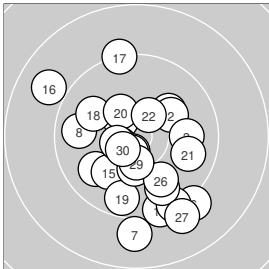

Serie: 1	10.5 *	8.4 ↘	10.3 *	10.0 ←	10.1 →	10.6 *	8.8 ←	9.9 →	9.3 ↑	9.5 ↘
Serie: 2	8.7 →	9.8 ↘	10.2 →	10.6 *	8.8 ←	8.4 ←	9.0 ↘	9.2 →	7.9 ←	10.0 ↘
Serie: 3	8.1 →	9.7 ↘	8.4 ↗	8.8 ←	9.2 ↘	8.6 →	10.6 *	10.1 ↘	10.1 ↘	9.5 ↘

ÖSB KK 2x30 – Wertung – Senioren I weibl.

StartNr: 32

StandNr: 29

10. Juli 2022 12:45

Chamson,, Martina #70201142

SG_Absam

Ergebnis: **556** 286 Serien: 94 95 97
 270 89 85 96
 Zähler: 26 26 6 2 0 0 Innenzehner: 16

liegend Wertung

stehend Wertung

Serie: 1	10.1 ↗	10.1 ↗	9.9 →	10.6 *	10.5 *	9.2 ↘	9.0 ↓	9.8 ←	9.9 ↙	9.4 ↓
Serie: 2	9.4 ↘	10.6 *	10.4 *	10.6 *	10.0 ↙	8.9 ↘	9.3 ↑	10.0 ↘	9.7 ↓	10.4 *
Serie: 3	9.9 →	10.5 *	10.3 *	10.5 *	9.8 ↘	10.0 ↘	9.1 ↘	10.6 *	10.4 *	10.6 *

Serie: 1	8.8 ↘	8.9 ↘	9.1 ↘	8.4 ←	9.4 ↑	10.2 ↘	9.8 ←	9.8 ←	9.4 ↑	10.1 →
Serie: 2	9.1 ↓	8.4 ↗	9.8 ↗	9.3 ↗	10.0 ↑	7.4 ↘	8.4 ↗	9.6 ↗	7.2 ↓	9.9 ←
Serie: 3	10.5 *	9.7 →	10.1 ←	9.3 ↗	10.3 ←	9.2 ←	9.0 →	10.6 *	10.7 *	10.6 *