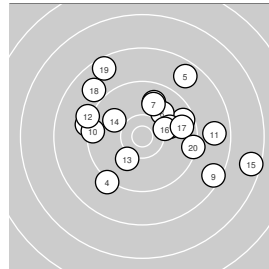

KK 3x20

StandNr: 2

Juen, Anna #70512020

offene Klasse

stehend Wertung

StartNr: 34

10.09.2023 12:30

SG See / See 1

Ergebnis: **551** 183 Serien: 90 93
 190 96 94
 178 90 88
 Zähler: 23 26 10 1 0 0 Innenzehner: 12

kniend Wertung

liegend Wertung

stehend Wertung

Serie: 1 9.2 ↘ 8.6 ← 9.6 → 8.8 → 8.4 → 10.3* → 10.3* → 10.6* ↙ 10.7* → 8.9 ↘
 Serie: 2 8.3 ← 9.9 ← 10.6* → 9.6 → 10.2 ↘ 9.7 ↘ 9.7 ↓ 9.6 ← 10.5* ↘ 10.0 ↘

Serie: 1 10.6* ↘ 9.9 ↘ 9.7 ↘ 9.8 ↙ 10.5* ↙ 10.4* ↘ 10.1 ↘ 10.1 ← 9.4 ↗ 10.3 ↘
 Serie: 2 9.5 ← 10.6* ← 10.0 ↙ 9.6 → 9.9 ↗ 9.5 ↘ 10.4* ↘ 9.7 ↘ 9.6 ← 10.8* ↗

Serie: 1 9.3 ← 9.9 ↗ 9.6 → 9.2 ↙ 8.7 ↗ 10.0 ↗ 9.9 ↗ 10.1 → 8.5 ↘ 9.5 ←
 Serie: 2 8.8 → 9.2 ← 10.1 ↙ 10.0 ↘ 7.6 → 10.2 → 9.7 → 8.9 ↘ 8.6 ↘ 9.4 →

Ergebnis: **522** 279 Serien: 94 91 94
 243 78 81 84
 Zähler: 15 24 12 7 1 1 Innenzehner: 9

liegend Wertung

stehend Wertung

Serie: 1	9.4 ↙	10.0 ↓	10.6* →	9.0 ↓	8.6 ↘	10.3* →	9.4 ↘	10.7* ←	10.0 ↘	9.5 ↘
Serie: 2	9.5 ↙	8.7 ↙	9.9 ↑	9.8 ↘	9.7 →	9.4 ↘	9.1 ←	9.5 ↑	10.1 ↗	10.4* ↑
Serie: 3	9.6 →	9.5 ↗	10.3* ↑	9.9 ↗	10.4* ↘	9.1 →	9.9 ↑	10.2 ←	9.7 ←	10.5* ↑