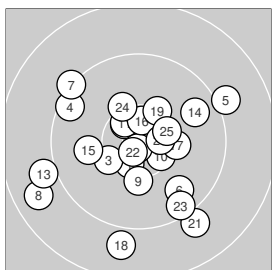

Serie: 1 9.9 ↘
 Serie: 2 9.2 ↓

SO – Schütze oder Team hat an einem Shoot-off teilgenommen

Ergebnis: **189.1** 189.1 Serien: 46.5 48.8 47.0 46.8
 Zähler: 4 14 3 1 0 0 Innenzehner: 1 ShootOff: 9.9 9.7

Ranking Match

Tie Breaking

Serie: 1	7.6 ↘	9.2 ↗	10.3 ↙	9.2 ←	10.2 →
Serie: 2	9.5 →	10.3 ↑	9.8 ↘	8.7 ↘	10.5* ↖
Serie: 3	9.8 ←	8.4 →	9.7 ↙	9.9 ↘	9.2 ↘
Serie: 4	9.3 ↙	9.7 ↘	9.3 ↗	8.9 ←	9.6 ↖

Serie: 1 9.9 ↙
 Serie: 2 9.7 ↘

Ergebnis: **391.4** 248.0 Serien: 49.8 48.2 50.0 50.3 49.7
 143.4 9.9 10.5 8.4 10.3 8.5 7.1 10.6 9.3 9.0 10.9 9.9 10.0
 Zähler: 21 13 5 1 0 0 Innenzehner: 13

Ranking Match

Medal Match

Serie: 1 10.5* ↘ 10.5* ↘ 10.3 ↙ 9.4 ↘ 9.1 →
 Serie: 2 9.7 ↘ 9.2 ↘ 8.7 ↙ 10.2 ↓ 10.4* ↘
 Serie: 3 10.5* ↘ 10.8* ↓ 9.0 ← 9.7 → 10.0 ←
 Serie: 4 10.5* ↑ 10.2 → 8.9 ↓ 10.2 ↗ 10.5* →
 Serie: 5 9.0 ↘ 10.7* ↘ 9.4 ↘ 10.2 ↘ 10.4* →