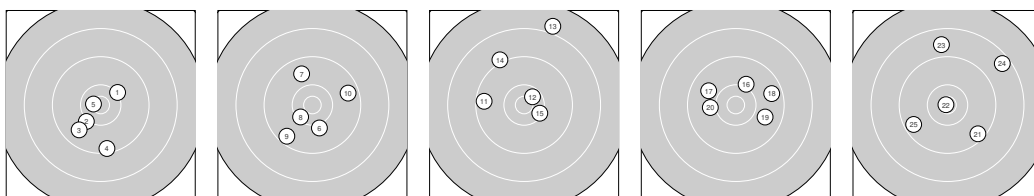

Tie Breaking

Serie: 1	7.6 ↘	9.2 ↗	10.3 ↙	9.2 ←	10.2 →
Serie: 2	9.5 →	10.3 ↑	9.8 ↘	8.7 ↘	10.5* ↖
Serie: 3	9.8 ←	8.4 →	9.7 ↙	9.9 ↘	9.2 ↘
Serie: 4	9.3 ↙	9.7 ↘	9.3 ↗	8.9 ←	9.6 ↖

Serie: 1 9.9 ↙
 Serie: 2 9.7 ↘

Ergebnis: **391.4** 248.0 Serien: 49.8 48.2 50.0 50.3 49.7
 143.4 9.9 10.5 8.4 10.3 8.5 7.1 10.6 9.3 9.0 10.9 9.9 10.0
 Zähler: 21 13 5 1 0 0 Innenzehner: 13

Ranking Match

Medal Match

Serie: 1 10.5* ↘ 10.5* ↘ 10.3 ↙ 9.4 ↘ 9.1 →
 Serie: 2 9.7 ↘ 9.2 ↘ 8.7 ↙ 10.2 ↓ 10.4* ↘
 Serie: 3 10.5* ↘ 10.8* ↓ 9.0 ← 9.7 → 10.0 ←
 Serie: 4 10.5* ↑ 10.2 → 8.9 ↓ 10.2 ↗ 10.5* →
 Serie: 5 9.0 ↘ 10.7* ↘ 9.4 ↘ 10.2 ↘ 10.4* →

StandNr: F

Bäumler , Andreas #241

- Serie: 1 9.9 →
- Serie: 2 10.5* ↓
- Serie: 3 8.4 ↓
- Serie: 4 10.3 →
- Serie: 5 8.5 ←
- Serie: 6 7.1 →
- Serie: 7 10.6* ↘
- Serie: 8 9.3 →
- Serie: 9 9.0 ↓
- Serie: 10 10.9* ↑
- Serie: 11 9.9 ↓
- Serie: 12 10.0 ←
- Serie: 13 8.7 ↘
- Serie: 14 10.6* ←
- Serie: 15 9.7 ↘

Ergebnis: **243.8** 243.8 Serien: 50.3 49.4 47.4 49.4 47.3

Zähler: 10 12 3 0 0 0 Innenezehner: 3

Ranking Match

Serie: 1	10.2 ↗	10.2 ↘	9.8 ↙	9.4 ↓	10.7* ←
Serie: 2	10.1 ↓	9.8 ↑	10.4 ↗	9.5 ↘	9.6 →
Serie: 3	9.5 ←	10.5* ↗	8.0 ↑	9.1 ↘	10.3 ↘
Serie: 4	10.1 ↑	9.9 ↘	9.6 →	9.8 ↗	10.0 ←
Serie: 5	9.5 ↘	10.9* ←	8.8 ↑	8.5 ↗	9.6 ↘