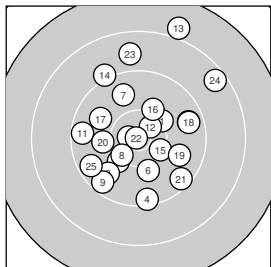

Ergebnis: **391.4** 248.0 Serien: 49.8 48.2 50.0 50.3 49.7
 143.4 9.9 10.5 8.4 10.3 8.5 7.1 10.6 9.3 9.0 10.9 9.9 10.0
 Zähler: 21 13 5 1 0 0 Innenzehner: 13

Ranking Match

Medal Match

Serie: 1 10.5* ↘ 10.5* ↘ 10.3 ↙ 9.4 ↘ 9.1 →
 Serie: 2 9.7 ↘ 9.2 ↘ 8.7 ↙ 10.2 ↓ 10.4* ↘
 Serie: 3 10.5* ↘ 10.8* ↓ 9.0 ← 9.7 → 10.0 ←
 Serie: 4 10.5* ↑ 10.2 → 8.9 ↓ 10.2 ↗ 10.5* →
 Serie: 5 9.0 ↘ 10.7* ↘ 9.4 ↘ 10.2 ↘ 10.4* →

StandNr: F

Bäumler , Andreas #241

- Serie: 1 9.9 →
- Serie: 2 10.5* ↓
- Serie: 3 8.4 ↓
- Serie: 4 10.3 →
- Serie: 5 8.5 ←
- Serie: 6 7.1 →
- Serie: 7 10.6* ↘
- Serie: 8 9.3 →
- Serie: 9 9.0 ↓
- Serie: 10 10.9* ↑
- Serie: 11 9.9 ↓
- Serie: 12 10.0 ←
- Serie: 13 8.7 ↘
- Serie: 14 10.6* ←
- Serie: 15 9.7 ↘

Ergebnis: **243.8** 243.8 Serien: 50.3 49.4 47.4 49.4 47.3

Zähler: 10 12 3 0 0 0 Innenezehner: 3

Ranking Match

Serie: 1	10.2 ↗	10.2 ↘	9.8 ↙	9.4 ↓	10.7* ←
Serie: 2	10.1 ↓	9.8 ↑	10.4 ↗	9.5 ↘	9.6 →
Serie: 3	9.5 ←	10.5* ↗	8.0 ↑	9.1 ↘	10.3 ↘
Serie: 4	10.1 ↑	9.9 ↘	9.6 →	9.8 ↗	10.0 ←
Serie: 5	9.5 ↘	10.9* ←	8.8 ↑	8.5 ↗	9.6 ↘

Ergebnis: **141.3** 141.3 Serien: 49.0 45.8 46.5
Zähler: 2 10 3 0 0 0 Innenzehner: 1

Ranking Match

Serie: 1	9.5 ↗	10.4* ↘	9.6 ↙	9.6 ↖	9.9 ↓
Serie: 2	9.0 →	8.8 ←	9.6 ↙	8.9 ↗	9.5 ←
Serie: 3	9.5 →	9.0 ↘	8.6 ↗	10.1 ↑	9.3 ↖