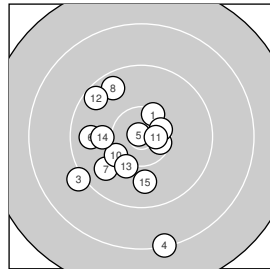

Ergebnis: **189.6** 189.6 Serien: 48.1 49.0 46.1 46.4
Zähler: 5 10 5 0 0 0 Innenezehner: 2

Ranking Match

Serie: 1	9.3 ↗	10.2 ↓	9.8 →	8.1 ↖	10.7* ↖
Serie: 2	8.9 ↘	10.2 ↓	9.6 ↙	10.4* ↑	9.9 ↙
Serie: 3	8.7 ↑	9.1 ↘	8.4 ←	9.7 ↘	10.2 ←
Serie: 4	9.4 ←	9.9 ↘	9.3 ←	8.8 ↓	9.0 ↘

ISSF AP Women Final

Frauen

StartNr: 6

StandNr: F

Medal Match

23.01.2023 15:51

Bhaker , Manu #258

India

Ergebnis: **396.3** 247.3 Serien: 48.4 50.5 47.5 49.8 51.1
 149.0 10.3 10.5 9.1 8.3 10.9 9.7 9.8 9.6 10.5 10.2 10.6 9.5 10.1
 Zähler: 21 16 3 0 0 0 Innenzehner: 11

Ranking Match

Medal Match

Serie: 1 10.6* ↘ 10.5* ↑ 9.5 ↗ 9.5 ↘ 8.3 ↘
 Serie: 2 10.5* → 9.3 ↗ 10.3 ↗ 10.6* ↘ 9.8 →
 Serie: 3 10.3 → 9.1 ↘ 9.4 ↘ 10.0 ↑ 8.7 ↗
 Serie: 4 10.5* ↘ 10.3 ↓ 9.3 ↗ 10.0 → 9.7 ↘
 Serie: 5 9.8 ↘ 10.2 ↓ 10.5* ↖ 9.8 ↘ 10.8* ↓