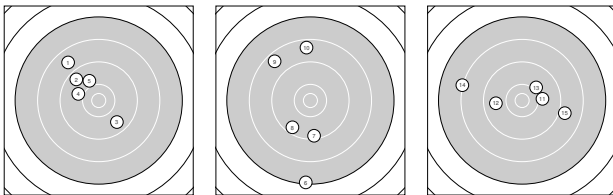

ISSF AP Women Final

Frauen

StartNr: 2

StandNr: B

Ranking Match

23.01.2023 15:21

Polishchuk, Mariia #251

HSG München

Ergebnis: **138.6** 138.6 Serien: 48.1 43.4 47.1
Zähler: 4 6 4 1 0 0 Innenezehner: 0

Ranking Match

Serie: 1	8.8 ↘	9.6 ↘	9.7 ↘	10.0 ←	10.0 ↗
Serie: 2	7.3 ↓	9.4 ↓	9.5 ↙	8.6 ↘	8.6 ↑
Serie: 3	10.0 →	9.8 ←	10.1 ↗	8.2 ←	9.0 →

- Serie: 1 10.8* ↘
- Serie: 2 10.1 ←
- Serie: 3 10.2 →
- Serie: 4 10.4* ↑
- Serie: 5 10.3 ↘
- Serie: 6 8.8 ↑
- Serie: 7 10.0 →
- Serie: 8 9.8 ↙
- Serie: 9 9.8 ↗
- Serie: 10 9.5 ↗
- Serie: 11 9.4 ↙
- Serie: 12 10.4* ↑
- Serie: 13 10.3 →
- Serie: 14 9.5 ↘
- Serie: 15 10.5* ↓