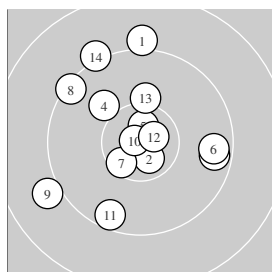

Ergebnis: **237.0** 98.5 Serien: 49.5 49.0
 138.5 19.7 19.6 20.2 19.7 19.8 20.2 19.3
 Zaehler: 10 14 0 0 0 0 Innenzehner: 7

5 Shot Series

Single Shot Series

Serie: 1 10.6 * 9.4 → 10.3 ↘ 9.5 ↘ 9.7 ↑
 Serie: 2 9.8 ↗ 9.4 ↑ 9.5 ↙ 10.6 * 9.7 ↘

Serie: 1 9.1 ↑ 10.6 *
 Serie: 2 9.6 → 10.0 ↘
 Serie: 3 10.6 * 9.6 →
 Serie: 4 10.4 * 9.3 ↘
 Serie: 5 9.0 ↙ 10.8 *
 Serie: 6 9.5 ↓ 10.7 *
 Serie: 7 10.1 ↑ 9.2 ↘

Unterschrift des Schuetzen

Meyton Elektronik