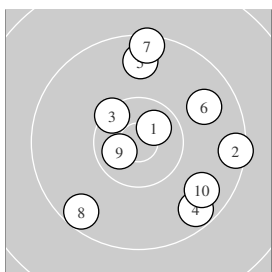

Ergebnis: **237.0** 98.5 Serien: 49.5 49.0
 138.5 19.7 19.6 20.2 19.7 19.8 20.2 19.3
 Zaehler: 10 14 0 0 0 0 Innenzehner: 7

5 Shot Series

Single Shot Series

Serie: 1 10.6 * 9.4 → 10.3 ↘ 9.5 ↘ 9.7 ↑
 Serie: 2 9.8 ↗ 9.4 ↑ 9.5 ↙ 10.6 * 9.7 ↘

Serie: 1 9.1 ↑ 10.6 *
 Serie: 2 9.6 → 10.0 ↘
 Serie: 3 10.6 * 9.6 →
 Serie: 4 10.4 * 9.3 ↘
 Serie: 5 9.0 ↙ 10.8 *
 Serie: 6 9.5 ↓ 10.7 *
 Serie: 7 10.1 ↑ 9.2 ↘

Unterschrift des Schuetzen

Meyton Elektronik