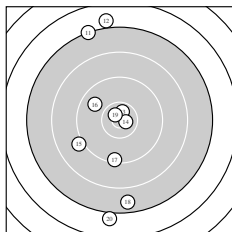

Ergebnis: **177** (185.8)
 Serien: 93 84
 Zähler: 7 8 1 3 1 0 0 0 0 0
 Innenzehner: 5
 weiteste: 3208 (12), 3170 (20), 2977 (11)
 beste Teiler 203.7 (14.) 219.3 (19.) 234.1 (6.)
 Trefferlage 2.02 mm links, 4.13 mm tief
 Streuwert 11.50, horizontal: 4.46, vertikal: 15.64

Serie 1:
 10.6 * 9.4 ↙ 9.2 ↓ 9.0 ↓ 9.3 ↓
 10.7 * 9.2 ↓ 10.1 ↖ 10.3 ↖ 8.9 ↓
 beste Teiler 234.1 (6.) 300.4 (1.) 483.5 (9.)
 Trefferlage 0.44 mm links, 7.33 mm tief
 Streuwert 6.65, horizontal: 2.97, vertikal: 8.92

Serie 2:
 7.2 ↗ 6.9 ↑ 10.6 * 10.7 * 9.1 ↗
 9.8 ↖ 9.4 ↓ 7.7 ↓ 10.7 * 7.0 ↓
 beste Teiler 203.7 (14.) 219.3 (19.) 283.0 (13.)
 Trefferlage 3.60 mm links, 0.93 mm tief
 Streuwert 14.86, horizontal: 5.25, vertikal: 20.35