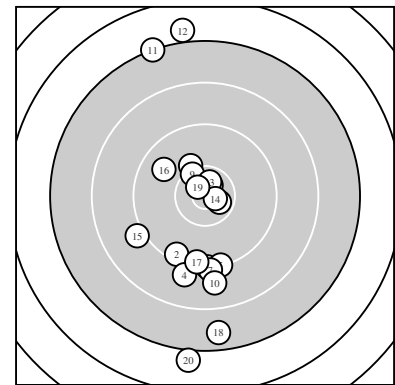

Ergebnis: **177** (185.8)
 Serien: 93 84
 Zähler: 7 8 1 3 1 0 0 0 0 0
 Innenzehner: 5
 weiteste: 3208 (12), 3170 (20), 2977 (11)
 beste Teiler 203.7 (14.) 219.3 (19.) 234.1 (6.)
 Trefferlage 2.02 mm links, 4.13 mm tief
 Streuwert 11.50, horizontal: 4.46, vertikal: 15.64

Serie 1:
 10.6 * 9.4 ↙ 9.2 ↓ 9.0 ↓ 9.3 ↓
 10.7 * 9.2 ↓ 10.1 ↖ 10.3 ↖ 8.9 ↓
 beste Teiler 234.1 (6.) 300.4 (1.) 483.5 (9.)
 Trefferlage 0.44 mm links, 7.33 mm tief
 Streuwert 6.65, horizontal: 2.97, vertikal: 8.92

Serie 2:
 7.2 ↗ 6.9 ↑ 10.6 * 10.7 * 9.1 ↗
 9.8 ↖ 9.4 ↓ 7.7 ↓ 10.7 * 7.0 ↓
 beste Teiler 203.7 (14.) 219.3 (19.) 283.0 (13.)
 Trefferlage 3.60 mm links, 0.93 mm tief
 Streuwert 14.86, horizontal: 5.25, vertikal: 20.35