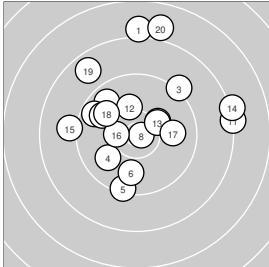

Serie: 1    10.1 ↑    10.0 ↘    9.8 ↙    10.7 \*    9.4 ↓    10.2 ↓    9.9 ↙    10.1 ↓    10.2 ↑    9.5 ←  
 Serie: 2    9.7 ↙    10.2 ↖    9.2 ↖    9.1 ↑    8.9 ↖    8.9 ←    10.2 →    9.8 ↘    8.3 ↑    9.9 ↘

Serie: 1    8.0 ↗    7.9 →    9.9 ↓    9.6 ←    8.6 ↘    10.1 ↖    9.2 ↗    10.1 →    9.0 ←    9.3 ↓  
 Serie: 2    9.4 ↗    10.8 \*    7.3 →    9.7 ↑    9.4 ↓    9.5 ↖    9.3 →    8.8 ↘    9.5 ↘    10.1 →

QF                    – Schütze hat sich fürs Finale qualifiziert

Ergebnis: **543**<sub>QF</sub> 182 Serien: 91 91

184 94 90

177 88 89

Zähler: 18 28 13 1 0 0 Innenzehner: 9

kniend Wertung

liegend Wertung

stehend Wertung

Serie: 1 8.1 ↑ 9.7 ↘ 9.2 ↗ 9.9 ↙ 9.4 ↓ 9.9 ↓ 10.3 ↗ 10.8 \* 9.7 ↘ 9.9 ↘  
 Serie: 2 8.3 → 10.2 ↑ 10.3 \* 8.2 → 9.1 ← 10.4 \* 10.0 → 10.0 ↘ 8.8 ↘ 8.0 ↑

Serie: 1 9.2 ↘ 9.5 ↗ 9.4 ↓ 10.7 \* 9.9 → 9.7 ↘ 10.3 \* 9.3 ↘ 10.3 → 10.3 \*  
 Serie: 2 9.8 ↗ 10.0 ↓ 10.0 ↙ 8.7 ↓ 9.3 ↘ 9.9 ← 10.2 → 8.8 ↘ 8.5 ↙ 9.7 ↑