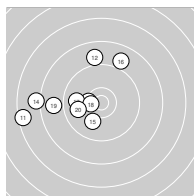

Serie: 1 8.7 ↘ 9.9 ← 8.0 ↘ 9.0 ↙ 8.6 ↑ 9.9 ↓ 9.6 ↙ 10.4 * 9.1 ↘ 9.8 ↑
Serie: 2 7.5 ← 9.0 ↑ 10.4 * 8.1 ← 10.1 ↓ 9.0 ↑ 9.9 ← 10.5 * 8.9 ← 9.9 ←

QF – Schütze hat sich fürs Finale qualifiziert