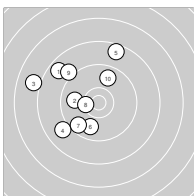

Serie: 1 8.7 ↘ 9.9 ← 8.0 ↘ 9.0 ↙ 8.6 ↑ 9.9 ↓ 9.6 ↙ 10.4 * 9.1 ↘ 9.8 ↑
Serie: 2 7.5 ← 9.0 ↑ 10.4 * 8.1 ← 10.1 ↓ 9.0 ↑ 9.9 ← 10.5 * 8.9 ← 9.9 ←

QF – Schütze hat sich fürs Finale qualifiziert