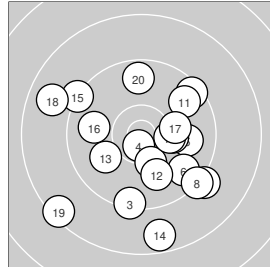

Serie: 1    10.1 ↑    10.0 ↘    9.8 ↙    10.7 \*    9.4 ↓    10.2 ↓    9.9 ↙    10.1 ↓    10.2 ↑    9.5 ←  
 Serie: 2    9.7 ↙    10.2 ↖    9.2 ↖    9.1 ↑    8.9 ↖    8.9 ←    10.2 →    9.8 ↘    8.3 ↑    9.9 ↘

Serie: 1    8.0 ↗    7.9 →    9.9 ↓    9.6 ←    8.6 ↘    10.1 ↖    9.2 ↗    10.1 →    9.0 ←    9.3 ↓  
 Serie: 2    9.4 ↗    10.8 \*    7.3 →    9.7 ↑    9.4 ↓    9.5 ↖    9.3 →    8.8 ↘    9.5 ↘    10.1 →

QF                    – Schütze hat sich fürs Finale qualifiziert

Ergebnis: **543**<sub>QF</sub> 182 Serien: 91 91

184 94 90

177 88 89

Zähler: 18 28 13 1 0 0 Innenzehner: 9

kniend Wertung

liegend Wertung

stehend Wertung

Serie: 1 8.1 ↑ 9.7 ↘ 9.2 ↗ 9.9 ↙ 9.4 ↓ 9.9 ↓ 10.3 ↗ 10.8 \* 9.7 ↘ 9.9 ↘  
 Serie: 2 8.3 → 10.2 ↑ 10.3 \* 8.2 → 9.1 ← 10.4 \* 10.0 → 10.0 ↘ 8.8 ↘ 8.0 ↑

Serie: 1 9.2 ↘ 9.5 ↗ 9.4 ↓ 10.7 \* 9.9 → 9.7 ↘ 10.3 \* 9.3 ↘ 10.3 → 10.3 \*  
 Serie: 2 9.8 ↗ 10.0 ↓ 10.0 ↙ 8.7 ↓ 9.3 ↘ 9.9 ← 10.2 → 8.8 ↘ 8.5 ↙ 9.7 ↑