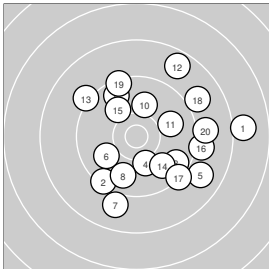

# StartNr: 32

StandNr: 9

stehend Wertung

13.08.2023 12:31

Schmid Sebastian, #70817568

T – SG Landeck / Tirol 2

Ergebnis: **542**      182    Serien:    91    91  
                          189                            92    97  
                          171                            79    92  
 Zähler:    24 23 8    2 2 1    Innenzehner: 9

kniend Wertung

liegend Wertung

stehend Wertung

Serie: 1    8.0 →    9.4 ↙    9.7 ↘    10.2 ↓    8.9 ↘    10.0 ↙    9.0 ↓    9.8 ↓    9.7 ↖    10.1 ↑  
 Serie: 2    10.0 →    8.7 ↗    9.2 ↘    9.9 ↘    10.1 ↖    9.1 →    9.3 ↘    9.0 ↗    9.4 ↖    9.0 →

Serie: 1    9.9 ←    10.4\* ←    9.8 ←    8.7 ↖    10.6\* ↓    10.1 →    10.1 ↖    9.4 →    10.8\* ↗    7.8 →  
 Serie: 2    9.1 →    10.6\* ↓    10.3\* ↗    10.8\* ↖    9.3 ↖    10.1 ←    9.6 ↖    10.0 ↖    10.4\* ↙    10.2 ↑