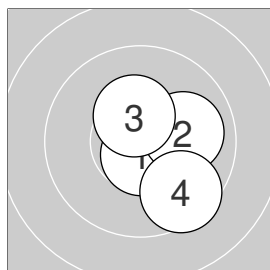

StandNr: 126

2. Oktober 2021 16:47

Lüthi,, Julius #70421011

SG_Thierberger_Schützen

Ergebnis: **137.8** 97.2 Serien: 48.5 48.7
40.6 20.7 19.9
Zähler: 6 7 1 0 0 0 Innenezehner: 5

5 Shot Series

Single Shot Series