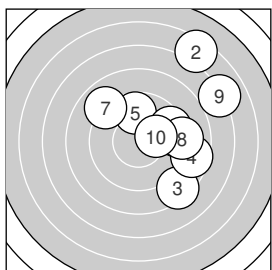

Serie: 1 9.4 ↘ 9.8 ↑
 Serie: 2 9.9 ↗ 10.1 ↑
 Serie: 3 9.6 ↘ 10.7 *
 Serie: 4 9.9 ↘ 9.1 →

Serie: 1 10.3 *
 Serie: 2 9.3 ↖

so – Schütze oder Team hat an einem Shoot-off teilgenommen

Ergebnis: **219.5** 98.4 Serien: 49.1 49.3
 121.1 20.6 20.9 19.7 20.3 19.2 20.4
 Zähler: 15 7 0 0 0 0 Innenzehner: 9

2x5 Schuss

Einzelschüsse

Serie: 1 9.3 ← 10.0 → 10.4 * 9.8 → 9.6 ↘
 Serie: 2 9.5 ↑ 10.2 * 10.3 * 9.2 ← 10.1 ↙

Serie: 1 10.3 * 10.3 *
 Serie: 2 10.6 * 10.3 *
 Serie: 3 10.0 ↑ 9.7 →
 Serie: 4 10.3 * 10.0 ←
 Serie: 5 10.0 ↑ 9.2 ↘
 Serie: 6 10.4 * 10.0 ↑

Ergebnis: **106.3** 87.1 Serien: 42.4 44.7

19.2 19.2

Zähler: 2 4 4 1 1 0 Innenzehner: 2

2x5 Schuss

Einzelschüsse

Serie: 1 9.3 → 6.4 ↗ 8.4 ↘ 8.6 → 9.7 ↑

Serie: 2 9.5 → 8.9 ↘ 9.1 → 7.0 ↗ 10.2 *

Serie: 1 8.9 → 10.3 *

Ergebnis: **243.2** 102.9 Serien: 51.5 51.4
 140.3 20.7 19.7 20.1 19.3 20.5 19.7 20.3
 Zähler: 18 6 0 0 0 0 Innenzehner: 12

2x5 Schuss

Einzelschüsse

Serie: 1 10.4 * 10.3 * 10.4 * 9.8 ↘ 10.6 *
 Serie: 2 10.4 * 10.0 ↓ 10.7 * 10.0 ↓ 10.3 *