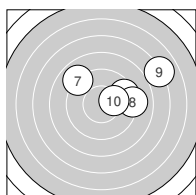

Serie: 1 9.4 ↘ 9.8 ↑
 Serie: 2 9.9 ↗ 10.1 ↑
 Serie: 3 9.6 ↘ 10.7 *
 Serie: 4 9.9 ↘ 9.1 →

Serie: 1 10.3 *
 Serie: 2 9.3 ↖

so – Schütze oder Team hat an einem Shoot-off teilgenommen

Ergebnis: **219.5** 98.4 Serien: 49.1 49.3
 121.1 20.6 20.9 19.7 20.3 19.2 20.4
 Zähler: 15 7 0 0 0 0 Innenzehner: 9

2x5 Schuss

Einzelschüsse

Serie: 1 9.3 ← 10.0 → 10.4 * 9.8 → 9.6 ↘
 Serie: 2 9.5 ↑ 10.2 * 10.3 * 9.2 ← 10.1 ↙

Serie: 1 10.3 * 10.3 *
 Serie: 2 10.6 * 10.3 *
 Serie: 3 10.0 ↑ 9.7 →
 Serie: 4 10.3 * 10.0 ←
 Serie: 5 10.0 ↑ 9.2 ↘
 Serie: 6 10.4 * 10.0 ↑

Ergebnis: **106.3** 87.1 Serien: 42.4 44.7

19.2 19.2

Zähler: 2 4 4 1 1 0 Innenzehner: 2

2x5 Schuss

Einzelschüsse

Serie: 1 9.3 → 6.4 ↗ 8.4 ↘ 8.6 → 9.7 ↑

Serie: 2 9.5 → 8.9 ↘ 9.1 → 7.0 ↗ 10.2 *

Serie: 1 8.9 → 10.3 *

Ergebnis: **243.2** 102.9 Serien: 51.5 51.4
 140.3 20.7 19.7 20.1 19.3 20.5 19.7 20.3
 Zähler: 18 6 0 0 0 0 Innenzehner: 12

2x5 Schuss

Einzelschüsse

Serie: 1 10.4 * 10.3 * 10.4 * 9.8 ↘ 10.6 *
 Serie: 2 10.4 * 10.0 ↓ 10.7 * 10.0 ↓ 10.3 *