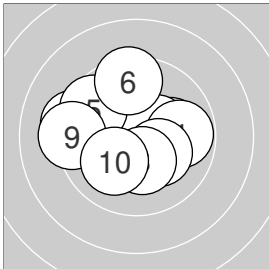

Ergebnis: **178.6** _{so} 100.1 Serien: 50.2 49.9
 78.5 19.2 20.0 20.3 19.0
 Zähler: 8 10 0 0 0 0 Innenzehner: 4 ShootOff: 10.3 9.3

2x5 Schuss

Einzelschüsse

Stechen

Serie: 1 10.0 ← 9.2 ↘ 10.9 * 9.7 ← 10.4 *
 Serie: 2 10.1 ↑ 10.3 * 10.1 ↖ 9.8 ↙ 9.6 ↗

Serie: 1 9.4 ↘ 9.8 ↑
 Serie: 2 9.9 ↗ 10.1 ↑
 Serie: 3 9.6 ↘ 10.7 *
 Serie: 4 9.9 ↘ 9.1 →

Serie: 1 10.3 *
 Serie: 2 9.3 ↖

so – Schütze oder Team hat an einem Shoot-off teilgenommen

Ergebnis: **219.5** 98.4 Serien: 49.1 49.3
 121.1 20.6 20.9 19.7 20.3 19.2 20.4
 Zähler: 15 7 0 0 0 0 Innenzehner: 9

2x5 Schuss

Einzelschüsse

Serie: 1 9.3 ← 10.0 → 10.4 * 9.8 → 9.6 ↘
 Serie: 2 9.5 ↑ 10.2 * 10.3 * 9.2 ← 10.1 ↙

Serie: 1 10.3 * 10.3 *
 Serie: 2 10.6 * 10.3 *
 Serie: 3 10.0 ↑ 9.7 →
 Serie: 4 10.3 * 10.0 ←
 Serie: 5 10.0 ↑ 9.2 ↘
 Serie: 6 10.4 * 10.0 ↑