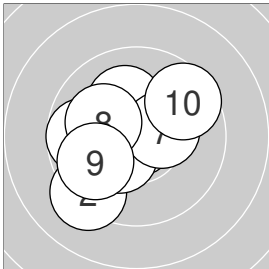

Ergebnis: **178.6** _{so} 100.1 Serien: 50.2 49.9
 78.5 19.2 20.0 20.3 19.0
 Zähler: 8 10 0 0 0 0 Innenzehner: 4 ShootOff: 10.3 9.3

2x5 Schuss

Einzelschüsse

Stechen

Serie: 1 10.0 ← 9.2 ↘ 10.9 * 9.7 ← 10.4 *
 Serie: 2 10.1 ↑ 10.3 * 10.1 ↖ 9.8 ↙ 9.6 ↗

Serie: 1 9.4 ↘ 9.8 ↑
 Serie: 2 9.9 ↗ 10.1 ↑
 Serie: 3 9.6 ↘ 10.7 *
 Serie: 4 9.9 ↘ 9.1 →

Serie: 1 10.3 *
 Serie: 2 9.3 ↖

so – Schütze oder Team hat an einem Shoot-off teilgenommen

Ergebnis: **219.5** 98.4 Serien: 49.1 49.3
 121.1 20.6 20.9 19.7 20.3 19.2 20.4
 Zähler: 15 7 0 0 0 0 Innenzehner: 9

2x5 Schuss

Einzelschüsse

Serie: 1 9.3 ← 10.0 → 10.4 * 9.8 → 9.6 ↘
 Serie: 2 9.5 ↑ 10.2 * 10.3 * 9.2 ← 10.1 ↙

Serie: 1 10.3 * 10.3 *
 Serie: 2 10.6 * 10.3 *
 Serie: 3 10.0 ↑ 9.7 →
 Serie: 4 10.3 * 10.0 ←
 Serie: 5 10.0 ↑ 9.2 ↘
 Serie: 6 10.4 * 10.0 ↑