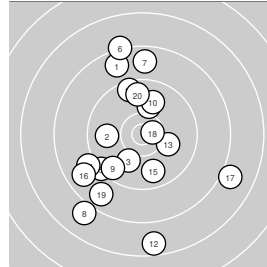

Serie: 1    8.1 →    8.7 ↑    9.0 ↘    8.0 ↘    7.7 ↘    8.0 ↙    10.5\* →    7.0 ↘    8.2 ←    9.2 ↗  
 Serie: 2    5.8 ↓    9.0 →    8.2 ↘    9.8 ↘    7.9 ↗    9.3 ↓    9.7 ←    9.8 →    8.0 →    9.2 ↘

# Jungschützinnen

StartNr: 24

StandNr: 4

stehend Wertung

09.07.2023 12:20

Exenberger, Theresa #70418117

SG\_Sportschützen\_Scheffau

Ergebnis: **527**      167    Serien:    81    86  
                          185                            89    96  
                          175                            88    87  
 Zähler:    16 23 14 6  1  0    Innenzehner: 7

kniend Wertung

liegend Wertung

stehend Wertung

Serie: 1    8.4 ←    9.7 ↓    7.5 ↗    9.8 ↘    10.0 →    8.2 ↘    7.9 ↗    7.4 ↘    7.3 ←    9.3 ↗  
 Serie: 2    9.4 ↓    9.2 →    7.2 ↗    10.3 ←    9.1 ↑    10.4\* ↑    6.6 ↑    8.5 ↗    9.5 ↓    9.9 ↓