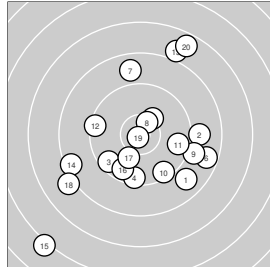

Serie: 1    8.7 ←    10.4\* ↓    7.9 ↘    8.8 →    10.1 ↘    8.4 ←    10.1 ↑    9.1 ↘    7.8 ↘    9.4 ←  
 Serie: 2    8.8 ↓    9.8 ↗    8.5 ↘    9.7 ↘    9.4 ↘    9.8 →    10.0 ↘    9.8 →    9.3 ↘    10.3\* ↘

# Jungschützen

stehend Wertung

StartNr: 23

09.07.2023 12:09

SG\_Sportschützen\_St.\_Johann

Ergebnis: **475**      138    Serien:    71    67  
                          173                            89    84  
                          164                            82    82  
 Zähler:    6    20 18 7    4    1    Innenzehner: 5

kniend Wertung

liegend Wertung

stehend Wertung

Serie: 1    4.0 ↘    8.2 ↑    7.2 ↙    6.9 ↗    9.8 ↑    9.1 ↗    4.3 ↘    8.1 ←    8.8 ↘    8.2 →  
 Serie: 2    6.1 →    7.4 ↑    9.6 ←    1.2 ←    4.0 ↘    10.4\* ↘    9.3 ↙    7.5 ↘    8.7 ↓    6.3 ←

Serie: 1    8.9 ↘    9.0 →    9.6 ↙    9.5 ↓    10.3\* ↗    8.7 →    8.8 ↑    10.5\* ↗    9.1 →    9.5 ↘  
 Serie: 2    9.7 →    9.5 ←    8.0 ↑    8.5 ←    6.2 ↙    9.7 ↓    10.1 ↓    8.1 ←    10.8\* ↙    7.7 ↑