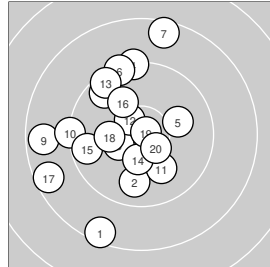

Serie: 1    8.1 →    8.7 ↑    9.0 ↘    8.0 ↘    7.7 ↘    8.0 ↙    10.5\* →    7.0 ↘    8.2 ←    9.2 ↗  
 Serie: 2    5.8 ↓    9.0 →    8.2 ↘    9.8 ↘    7.9 ↗    9.3 ↓    9.7 ←    9.8 →    8.0 →    9.2 ↘

# Jungschützinnen

StartNr: 24

StandNr: 4

stehend Wertung

09.07.2023 12:20

Exenberger, Theresa #70418117

SG\_Sportschützen\_Scheffau

Ergebnis: **527**      167    Serien:    81    86  
                          185                            89    96  
                          175                            88    87  
 Zähler:    16 23 14 6  1  0    Innenzehner: 7

kniend Wertung

liegend Wertung

stehend Wertung

Serie: 1    8.4 ←    9.7 ↓    7.5 ↗    9.8 ↘    10.0 →    8.2 ↘    7.9 ↗    7.4 ↘    7.3 ←    9.3 ↗  
 Serie: 2    9.4 ↓    9.2 →    7.2 ↗    10.3 ←    9.1 ↑    10.4\* ↑    6.6 ↑    8.5 ↗    9.5 ↓    9.9 ↓