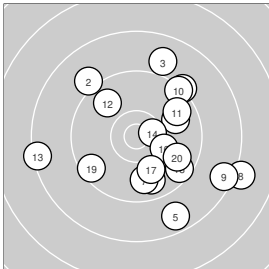

# Jungschützen

stehend Wertung

StartNr: 22

09.07.2023 12:20

SG\_Sportschützen\_Scheffau

Ergebnis: **545**      178    Serien:    86    92  
                          191                            100    91  
                          176                            86    90  
 Zähler:    21 25 12 2 0 0    Innenzehner: 9

kniend Wertung

liegend Wertung

stehend Wertung

Serie: 1    9.9 ↗    9.1 ↘    8.9 ↗    9.8 ↘    8.7 ↘    9.3 ↗    9.8 ↘    8.1 ↗    8.5 ↗    9.4 ↗  
 Serie: 2    9.8 ↗    9.8 ↘    8.4 ←    10.5\* →    9.9 ↘    10.2 ↗    10.0 ↘    9.6 ↘    9.6 ↗    9.8 ↗

Serie: 1    10.2 ↘    10.2 ←    10.6\* ↘    10.4\* ↑    10.1 ↘    10.3\* ←    10.2 →    10.8\* ←    10.8\* ↘    10.0 →  
 Serie: 2    8.9 ↘    10.1 →    9.8 ←    10.2 →    10.6\* ↑    8.8 ←    9.2 ↗    9.8 ↘    9.9 ↓    9.6 ↑

Serie: 1    8.5 ↓    9.9 ↓    10.4\* ←    9.3 ↑    10.1 →    9.4 ↘    8.6 ↑    9.7 ↘    8.7 ←    9.3 ←  
 Serie: 2    10.1 ↘    10.5\* ↘    9.5 ↘    10.4\* ↓    9.7 ←    10.1 ↘    8.6 ←    10.2 ←    10.8\* →    10.5\* ↘