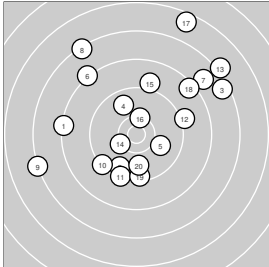

Serie: 1    8.1 →    8.7 ↑    9.0 ↘    8.0 ↘    7.7 ↘    8.0 ↙    10.5\* →    7.0 ↘    8.2 ←    9.2 ↗  
 Serie: 2    5.8 ↓    9.0 →    8.2 ↘    9.8 ↘    7.9 ↗    9.3 ↓    9.7 ←    9.8 →    8.0 →    9.2 ↘

# Jungschützinnen

StartNr: 24

StandNr: 4

stehend Wertung

09.07.2023 12:20

Exenberger, Theresa #70418117

SG\_Sportschützen\_Scheffau

Ergebnis: **527**      167    Serien:    81    86  
                          185                            89    96  
                          175                            88    87  
 Zähler:    16 23 14 6  1  0    Innenzehner: 7

kniend Wertung

liegend Wertung

stehend Wertung

Serie: 1    8.4 ←    9.7 ↓    7.5 ↗    9.8 ↘    10.0 →    8.2 ↘    7.9 ↗    7.4 ↘    7.3 ←    9.3 ↗  
 Serie: 2    9.4 ↓    9.2 →    7.2 ↗    10.3 ←    9.1 ↑    10.4\* ↑    6.6 ↑    8.5 ↗    9.5 ↓    9.9 ↓