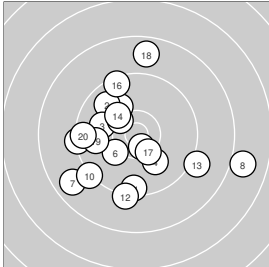

Serie: 1 10.5* ↙ 10.6* ↓ 9.6 ↓ 8.8 ↙ 9.6 ↓ 10.4* ↘ 8.8 ↘ 9.1 ← 9.7 ↗ 10.6* ↗
 Serie: 2 10.2 ← 10.1 ↑ 9.2 ↑ 9.5 ↘ 9.4 ↗ 10.3* ← 10.1 ↓ 8.4 ↓ 9.6 ↗ 9.3 ↘

Serie: 1 10.8* ← 10.0 ↙ 9.1 ↘ 9.7 ↑ 8.6 ← 9.8 ↑ 8.4 ↓ 10.4* ↑ 10.0 ← 9.1 ↓
 Serie: 2 9.5 ↘ 8.1 ↗ 8.4 ↘ 9.6 ↘ 10.0 ↓ 8.5 ↘ 9.9 → 10.1 ↙ 7.6 ← 9.9 →

KK 3x20

StandNr: 17

Biechl, Julia #70201106

Juniorinnen

stehend Wertung

StartNr: 31

28.05.2023 12:31

SG_Absam

Ergebnis: **549** 185 Serien: 93 92
 196 96 100
 168 84 84
 Zähler: 26 24 4 5 1 0 Innenzehner: 15

kniend Wertung

liegend Wertung

stehend Wertung

Serie: 1 10.1 ↘ 9.8 ↘ 10.0 ↖ 10.1 ↘ 9.3 ← 10.2 ↙ 8.8 ↙ 8.0 → 10.4* ↘ 9.3 ↙
 Serie: 2 9.5 ↓ 9.3 ↓ 9.1 → 10.2 ↘ 10.6* ↓ 9.5 ↗ 10.4* ↓ 8.8 ↑ 9.8 ← 9.5 ←

Serie: 1 10.6* ↙ 9.8 ↗ 9.5 ← 10.8* ↘ 10.3* ↗ 10.6* ↑ 9.5 ← 9.7 ← 10.1 ↘ 10.6* ←
 Serie: 2 10.0 ↘ 10.4* ↓ 10.1 ↗ 10.6* ↓ 10.3 ↑ 10.3 → 10.5* ↙ 10.3 → 10.3* ↑ 10.3* ↙

Serie: 1 9.1 ↘ 9.6 ↘ 6.9 ↘ 9.0 ↗ 10.3* ↘ 9.9 ↗ 7.4 → 9.1 ↘ 9.5 ↘ 7.8 →
 Serie: 2 9.2 ↘ 9.7 ← 9.0 → 10.7* ↓ 9.5 ↗ 7.9 → 8.8 → 7.6 → 9.1 → 7.6 ←