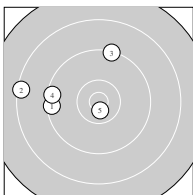

Unterschrift des Schützen