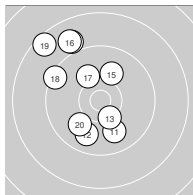

liegend Wertung

stehend Wertung

Serie: 1	10.9 *	10.1 →	10.2 ↘	9.6 ←	9.7 ↗	10.2 ↓	10.3 *	9.8 →	10.5 *	10.6 *
Serie: 2	9.5 ↓	10.4 *	9.1 →	9.5 ←	8.7 →	10.2 ↗	9.9 ←	9.6 ↙	8.9 ↘	8.7 ←
Serie: 3	8.7 ↓	8.0 ↓	10.4 *	9.6 ↗	8.7 ↘	10.2 ←	7.2 ←	10.1 ↘	9.4 ↙	9.1 →

Serie: 1	10.2 ↘	9.9 ↘	10.2 ↙	9.9 ↓	3.2 ↓	8.6 ←	7.7 ↓	9.9 ↖	8.3 ←	10.1 ↓
Serie: 2	10.6 *	10.2 ↓	10.1 ↗	10.3 ↙	9.2 ↖	9.8 ←	9.3 ↘	8.4 ↘	7.3 ↘	6.9 →
Serie: 3	10.5 *	9.2 ↗	9.5 ↗	10.2 ↘	6.8 ↙	10.4 *	8.2 ↓	9.2 ↘	9.6 ↘	9.5 ↑

ÖSB KK 2x30 – Wertung –Senioren II männl.

StartNr: 31

StandNr: 19

16. Juli 2022 12:38

Adamer,, Klaus #70404028

SG_Breitenbach

Ergebnis: **515** 281 Serien: 95 92 94
 234 77 75 82
 Zähler: 15 24 10 6 3 1 Innenzehner: 10

liegend Wertung

stehend Wertung

Serie: 1	10.6 *	9.4 ↘	10.6 *	10.3 *	10.4 *	9.2 ↘	8.2 ↘	9.7 ↗	10.4 *	10.6 *
Serie: 2	9.9 ↘	9.9 ↘	10.4 *	9.0 ↘	10.1 ↗	8.9 ↘	10.1 ↘	9.4 ↘	8.6 ↘	10.0 ↘
Serie: 3	10.1 ↘	10.3 ↗	10.5 *	9.7 ↘	9.8 ↗	9.6 ↘	9.8 ↘	9.6 ↘	10.3 *	9.1 ↘