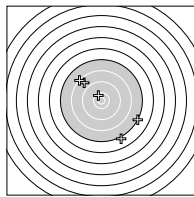

Unterschrift des Schützen

Ergebnis: **318** 318 Serien: 34 40 40 43 42 41 37 41
 Zähler: 8 8 10 11 0 1 Innenzehner: 2 ShootOff: 40

Wertung

Stechen Wertung

Serie 1:	9.9 ↘ [3.56]	9.2 ↑ [5.48]	8.1 ↙ [6.74]	7.5 ← [8.06]	1.0 ↗ [8.94]
Serie 2:	8.7 ↘ [3.91]	7.2 ↘ [5.72]	8.2 ↘ [6.80]	7.1 ↘ [8.07]	10.4 * [9.24]
Serie 3:	7.3 → [3.42]	10.2 → [5.09]	5.8 ↙ [6.63]	9.4 ← [7.91]	9.3 ↘ [8.79]
Serie 4:	8.4 ↗ [3.86]	10.3 → [5.85]	7.0 → [7.15]	10.0 ↘ [8.41]	8.8 ↑ [9.34]
Serie 5:	8.9 ↘ [3.94]	7.9 ↓ [5.63]	9.0 ↘ [6.98]	10.2 ↘ [8.30]	8.2 → [9.38]
Serie 6:	7.5 ↘ [2.50]	7.6 ← [4.49]	10.0 ↑ [6.01]	7.8 ↑ [7.45]	10.0 ↙ [8.49]
Serie 7:	8.4 ↗ [3.06]	8.8 ↙ [5.02]	9.0 ↘ [6.36]	9.9 ↑ [7.86]	3.9 ↘ [8.86]
Serie 8:	8.0 ↘ [2.56]	7.7 → [4.56]	7.6 ↓ [5.67]	10.6 * [7.12]	9.4 ↑ [8.12]

Serie 1:	5.4 ↓ [3.33]	9.8 ← [5.15]	9.5 ↓ [6.95]	8.9 → [8.55]	9.8 → [9.85]
----------	--------------	--------------	--------------	--------------	--------------

Unterschrift des Schützen

Ergebnis: **318** 318 Serien: 41 35 38 39 45 43 39 38
 Zähler: 3 13 11 7 5 0 Innenzehner: 0 ShootOff: 35