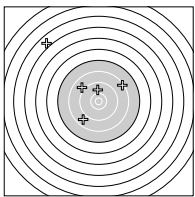

Unterschrift des Schützen

Ergebnis: **318** 318 Serien: 34 40 40 43 42 41 37 41
 Zähler: 8 8 10 11 0 1 Innenzehner: 2 ShootOff: 40

Wertung

Stechen Wertung

Serie 1:	9.9 ↘ [3.56]	9.2 ↑ [5.48]	8.1 ↙ [6.74]	7.5 ← [8.06]	1.0 ↗ [8.94]
Serie 2:	8.7 ↘ [3.91]	7.2 ↘ [5.72]	8.2 ↘ [6.80]	7.1 ↘ [8.07]	10.4 * [9.24]
Serie 3:	7.3 → [3.42]	10.2 → [5.09]	5.8 ↙ [6.63]	9.4 ← [7.91]	9.3 ↘ [8.79]
Serie 4:	8.4 ↗ [3.86]	10.3 → [5.85]	7.0 → [7.15]	10.0 ↘ [8.41]	8.8 ↑ [9.34]
Serie 5:	8.9 ↘ [3.94]	7.9 ↓ [5.63]	9.0 ↘ [6.98]	10.2 ↘ [8.30]	8.2 → [9.38]
Serie 6:	7.5 ↘ [2.50]	7.6 ← [4.49]	10.0 ↑ [6.01]	7.8 ↑ [7.45]	10.0 ↙ [8.49]
Serie 7:	8.4 ↗ [3.06]	8.8 ↙ [5.02]	9.0 ↘ [6.36]	9.9 ↑ [7.86]	3.9 ↘ [8.86]
Serie 8:	8.0 ↘ [2.56]	7.7 → [4.56]	7.6 ↓ [5.67]	10.6 * [7.12]	9.4 ↑ [8.12]

Serie 1:	5.4 ↓ [3.33]	9.8 ← [5.15]	9.5 ↓ [6.95]	8.9 → [8.55]	9.8 → [9.85]
----------	--------------	--------------	--------------	--------------	--------------

Unterschrift des Schützen

Ergebnis: **318** 318 Serien: 41 35 38 39 45 43 39 38
 Zähler: 3 13 11 7 5 0 Innenzehner: 0 ShootOff: 35