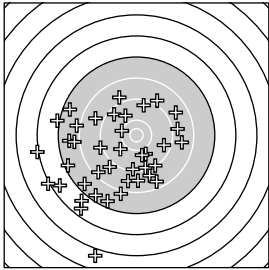

Unterschrift des Schützen

Ergebnis: **318** 318 Serien: 34 40 40 43 42 41 37 41
 Zähler: 8 8 10 11 0 1 Innenzehner: 2 ShootOff: 40

Wertung

Stechen Wertung

Serie 1:	9.9 ↘ [3.56]	9.2 ↑ [5.48]	8.1 ↙ [6.74]	7.5 ← [8.06]	1.0 ↗ [8.94]
Serie 2:	8.7 ↘ [3.91]	7.2 ↘ [5.72]	8.2 ↘ [6.80]	7.1 ↘ [8.07]	10.4 * [9.24]
Serie 3:	7.3 → [3.42]	10.2 → [5.09]	5.8 ↙ [6.63]	9.4 ← [7.91]	9.3 ↘ [8.79]
Serie 4:	8.4 ↗ [3.86]	10.3 → [5.85]	7.0 → [7.15]	10.0 ↘ [8.41]	8.8 ↑ [9.34]
Serie 5:	8.9 ↘ [3.94]	7.9 ↓ [5.63]	9.0 ↘ [6.98]	10.2 ↘ [8.30]	8.2 → [9.38]
Serie 6:	7.5 ↘ [2.50]	7.6 ← [4.49]	10.0 ↑ [6.01]	7.8 ↑ [7.45]	10.0 ↙ [8.49]
Serie 7:	8.4 ↗ [3.06]	8.8 ↙ [5.02]	9.0 ↘ [6.36]	9.9 ↑ [7.86]	3.9 ↘ [8.86]
Serie 8:	8.0 ↘ [2.56]	7.7 → [4.56]	7.6 ↓ [5.67]	10.6 * [7.12]	9.4 ↑ [8.12]

Serie 1:	5.4 ↓ [3.33]	9.8 ← [5.15]	9.5 ↓ [6.95]	8.9 → [8.55]	9.8 → [9.85]
----------	--------------	--------------	--------------	--------------	--------------

Unterschrift des Schützen

Ergebnis: **318** 318 Serien: 41 35 38 39 45 43 39 38
 Zähler: 3 13 11 7 5 0 Innenzehner: 0 ShootOff: 35