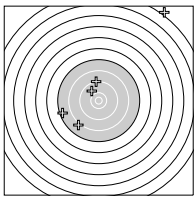

Unterschrift des Schützen

Ergebnis: **318** 318 Serien: 34 40 40 43 42 41 37 41
 Zähler: 8 8 10 11 0 1 Innenzehner: 2 ShootOff: 40

Wertung

Stechen Wertung

Serie 1:	9.9 ↘ [3.56]	9.2 ↑ [5.48]	8.1 ↙ [6.74]	7.5 ← [8.06]	1.0 ↗ [8.94]
Serie 2:	8.7 ↘ [3.91]	7.2 ↘ [5.72]	8.2 ↘ [6.80]	7.1 ↘ [8.07]	10.4 * [9.24]
Serie 3:	7.3 → [3.42]	10.2 → [5.09]	5.8 ↙ [6.63]	9.4 ← [7.91]	9.3 ↘ [8.79]
Serie 4:	8.4 ↗ [3.86]	10.3 → [5.85]	7.0 → [7.15]	10.0 ↘ [8.41]	8.8 ↑ [9.34]
Serie 5:	8.9 ↘ [3.94]	7.9 ↓ [5.63]	9.0 ↘ [6.98]	10.2 ↘ [8.30]	8.2 → [9.38]
Serie 6:	7.5 ↘ [2.50]	7.6 ← [4.49]	10.0 ↑ [6.01]	7.8 ↑ [7.45]	10.0 ↙ [8.49]
Serie 7:	8.4 ↗ [3.06]	8.8 ↙ [5.02]	9.0 ↘ [6.36]	9.9 ↑ [7.86]	3.9 ↘ [8.86]
Serie 8:	8.0 ↘ [2.56]	7.7 → [4.56]	7.6 ↓ [5.67]	10.6 * [7.12]	9.4 ↑ [8.12]

Serie 1:	5.4 ↓ [3.33]	9.8 ← [5.15]	9.5 ↓ [6.95]	8.9 → [8.55]	9.8 → [9.85]
----------	--------------	--------------	--------------	--------------	--------------

Unterschrift des Schützen

Ergebnis: **318** 318 Serien: 41 35 38 39 45 43 39 38
 Zähler: 3 13 11 7 5 0 Innenzehner: 0 ShootOff: 35