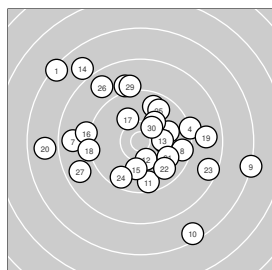

liegend Wertung

stehend Wertung

Serie: 1	10.0 ↙	9.2 ↘	10.4 *	10.4 *	10.6 *	9.4 ↗	9.4 ↓	8.6 ↘	9.0 ↓	10.3 *
Serie: 2	10.4 *	9.6 ↘	9.9 ↙	10.1 ←	10.4 *	10.2 ↓	9.2 ↘	10.3 ↘	10.5 *	9.9 ↗
Serie: 3	10.0 ↘	9.2 ↗	10.4 *	10.7 *	10.1 ↙	9.2 ↑	10.0 ↘	9.7 ↗	10.6 *	10.8 *

Serie: 1	5.9 ↓	9.5 ↓	7.3 ↙	8.6 ↙	9.8 ↘	10.6 *	10.3 ↙	8.8 →	8.1 ↙	9.0 ↘
Serie: 2	7.0 →	9.5 ↙	7.4 →	8.8 ↑	8.6 ↗	8.8 ↙	9.5 ↘	8.1 →	8.4 ↘	10.0 ←
Serie: 3	9.9 ↑	8.3 ↓	9.5 ↘	8.1 ↘	8.3 →	7.9 ↙	9.6 ↑	9.3 ↘	8.4 ←	10.1 ↙

ÖSB KK 2x30 – Wertung – Senioren I weibl.

StartNr: 27

StandNr: 14

16. Juli 2022 12:29

Chamson,, Martina #70201142

SG_Absam

Ergebnis: **552** 289 Serien: 94 98 97
 263 85 89 89
 Zähler: 29 19 7 5 0 0 Innenzehner: 15

liegend Wertung

stehend Wertung

Serie: 1	10.4 *	10.1 ↘	9.8 →	9.9 ↘	10.3 →	10.3 *	10.6 *	8.9 ↑	10.9 *	8.8 ↘
Serie: 2	10.9 *	9.3 →	10.4 *	10.5 *	10.8 *	10.5 *	9.5 ↓	10.3 *	10.3 *	10.0 ↑
Serie: 3	10.5 *	9.0 ↙	10.0 ↙	10.3 ←	10.1 ↘	10.3 *	10.1 →	9.1 ←	9.4 →	10.2 ↙