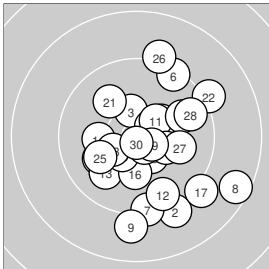

Serie: 1	5.3 ↓	7.4 ↓	8.8 ↘	10.6 *	9.5 ↙	9.5 ↓	8.1 →	10.4 *	9.9 ↓	8.3 ↙
Serie: 2	7.7 ↘	8.5 ↗	9.4 ↑	8.5 →	9.0 ↓	8.2 →	8.3 →	9.0 ↘	1.4 ←	9.8 ↑
Serie: 3	7.5 ↙	6.1 →	9.2 →	5.9 ↙	8.3 ↗	8.6 →	8.8 →	9.8 ↙	10.5 *	9.6 ↓

ÖSB KK 2x30 – Wertung – Senioren I weibl.

StartNr: 26

StandNr: 13

16. Juli 2022 12:30

Klaus,, Ulrike #70506130

SG_Landeck

Ergebnis: **537** 287 Serien: 94 96 97
 250 83 82 85
 Zähler: 22 20 13 4 0 1 Innenzehner: 12

liegend Wertung

stehend Wertung

Serie: 1	10.0 ↙	9.2 ↘	10.4 *	10.4 *	10.6 *	9.4 ↗	9.4 ↓	8.6 ↘	9.0 ↓	10.3 *
Serie: 2	10.4 *	9.6 ↘	9.9 ↙	10.1 ←	10.4 *	10.2 ↓	9.2 ↘	10.3 ↘	10.5 *	9.9 ↗
Serie: 3	10.0 ↘	9.2 ↗	10.4 *	10.7 *	10.1 ↙	9.2 ↑	10.0 ↘	9.7 ↗	10.6 *	10.8 *

Serie: 1	5.9 ↓	9.5 ↓	7.3 ↙	8.6 ↙	9.8 ↘	10.6 *	10.3 ↙	8.8 →	8.1 ↙	9.0 ↘
Serie: 2	7.0 →	9.5 ↙	7.4 →	8.8 ↑	8.6 ↗	8.8 ↙	9.5 ↘	8.1 →	8.4 ↘	10.0 ←
Serie: 3	9.9 ↑	8.3 ↓	9.5 ↘	8.1 ↘	8.3 →	7.9 ↙	9.6 ↑	9.3 ↘	8.4 ←	10.1 ↙