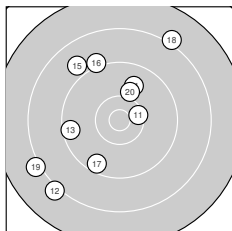

Ergebnis: **353** (370.9)
 Serien: 86 88 90 89
 Zähler: 8 18 13 1 0 0 0 0 0 0
 Innenzehner: 3
 Weitester: 2499 (10.), 2302 (38.), 2280 (19.)
 beste Teiler: 140.0 (23.), 449.2 (9.), 460.7 (11.)
 Trefferlage: 2.70 mm links, 0.86 mm hoch
 Streuwert: 10.37, horizontal: 8.32, vertikal: 12.07

Serie 1:

9.0 →	8.6 ←	9.9 ↙	9.5 ↑	9.4 ←
8.5 ↘	8.3 ↑	9.7 ↗	10.4 *	7.8 ↖

beste Teiler: 449.2 (9.), 821.4 (3.), 969.1 (8.)
 Trefferlage: 4.06 mm links, 2.72 mm hoch
 Streuwert: 11.21, horizontal: 10.10, vertikal: 12.23

Serie 3:
 9.7 ← 9.5 ↘ 10.3 → 9.6 ↗ 9.3 ↓
 9.7 ← 10.4 * 9.4 ← 8.9 ↘ 9.3 →
 beste Teiler: 410.1 (27.), 556.1 (23.), 972.0 (26.)
 Trefferlage: 2.10 mm links, 1.69 mm hoch
 Streuwert: 8.16, horizontal: 8.73, vertikal: 7.55

Serie 4:
 9.8 ↗ 9.7 → 9.0 ↗ 9.0 → 8.8 ←
 10.2 → 9.9 ↘ 10.4 * 10.5 * 9.1 ↑
 beste Teiler: 385.7 (39.), 415.5 (38.), 572.4 (36.)
 Trefferlage: 3.14 mm rechts, 3.12 mm hoch
 Streuwert: 7.95, horizontal: 9.41, vertikal: 6.15