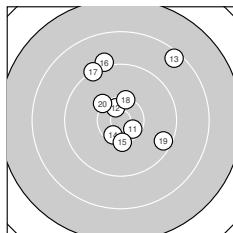

Serie 3:

9.9 ↓	8.8 ↙	10.8 *	9.0 ↓	8.7 ↓
10.3 ↗	9.8 ↗	10.0 ↙	9.0 ↘	8.8 ↑

beste Teiler: 140.0 (23.), 492.9 (26.), 741.2 (28.)
 Trefferlage: 1.48 mm links, 4.28 mm tief
 Streuwert: 8.87, horizontal: 4.66, vertikal: 11.64

Serie 4:

9.6 ↖	10.3 ←	10.4 ↖	8.9 ↗	8.1 ↓
9.0 ↑	9.4 ↗	8.1 ↖	9.9 →	9.4 ↓

beste Teiler: 478.8 (33.), 528.5 (32.), 833.0 (39.)
 Trefferlage: 0.71 mm links, 2.87 mm hoch
 Streuwert: 10.61, horizontal: 7.91, vertikal: 12.75

Serie 1:
 9.5 ↗ 10.1 ↙ 10.1 ↓ 8.5 ↑ 10.2 ↘
 10.1 ↓ 8.5 ↘ 9.3 → 10.3 ↑ 10.3 ↖
 beste Teiler: 529.4 (10.), 549.0 (9.), 578.3 (5.)
 Trefferlage: 0.18 mm links, 0.75 mm tief
 Streuwert: 8.59, horizontal: 7.22, vertikal: 9.78

Serie 4:
 9.8 ↗ 9.7 → 9.0 ↗ 9.0 → 8.8 ←
 10.2 → 9.9 ↘ 10.4 * 10.5 * 9.1 ↑
 beste Teiler: 385.7 (39.), 415.5 (38.), 572.4 (36.)
 Trefferlage: 3.14 mm rechts, 3.12 mm hoch
 Streuwert: 7.95, horizontal: 9.41, vertikal: 6.15