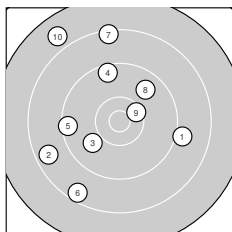

Serie 1:

9.0 →	8.6 ←	9.9 ↙	9.5 ↑	9.4 ←
8.5 ↘	8.3 ↑	9.7 ↗	10.4 *	7.8 ↖

beste Teiler: 449.2 (9.), 821.4 (3.), 969.1 (8.)
 Trefferlage: 4.06 mm links, 2.72 mm hoch
 Streuwert: 11.21, horizontal: 10.10, vertikal: 12.23

Serie 2:
 10.2 ↓ 10.0 ← 9.2 ↘ 10.7 * 9.1 ↘
 10.1 ↘ 8.6 ↑ 9.8 ↑ 9.1 ↗ 10.4 *
 beste Teiler: 207.1 (14.), 425.1 (20.), 623.8 (11.)
 Trefferlage: 3.33 mm rechts, 1.33 mm hoch
 Streuwert: 7.93, horizontal: 6.02, vertikal: 9.46

Serie 3:
 9.7 ← 9.5 ↘ 10.3 → 9.6 ↗ 9.3 ↓
 9.7 ← 10.4 * 9.4 ← 8.9 ↘ 9.3 →
 beste Teiler: 410.1 (27.), 556.1 (23.), 972.0 (26.)
 Trefferlage: 2.10 mm links, 1.69 mm hoch
 Streuwert: 8.16, horizontal: 8.73, vertikal: 7.55

Serie 4:
 9.8 ↗ 9.7 → 9.0 ↗ 9.0 → 8.8 ←
 10.2 → 9.9 ↘ 10.4 * 10.5 * 9.1 ↑
 beste Teiler: 385.7 (39.), 415.5 (38.), 572.4 (36.)
 Trefferlage: 3.14 mm rechts, 3.12 mm hoch
 Streuwert: 7.95, horizontal: 9.41, vertikal: 6.15