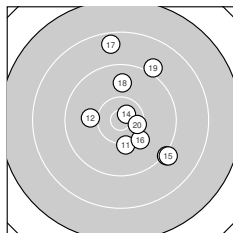

Serie 1:
7.8 ↓   9.6 ↘   9.2 ↗   9.4 ↘   8.3 ↘
9.6 ↗   10.1 ↗   9.9 ←   8.1 ↗   9.4 ←
beste Teiler: 652.1 (7.), 853.0 (8.), 1043.4 (2.)
Trefferlage: 3.90 mm rechts, 2.49 mm tief
Streuwert: 11.05, horizontal: 11.02, vertikal: 11.08