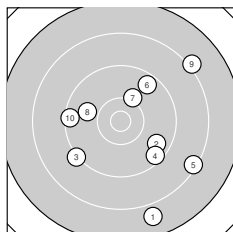

Ergebnis: **364** (381.1)
Serien: 87 94 91 92
Zähler: 11 23 5 1 0 0 0 0 0 0
Innenzehner: 5
Weitesten: 2483 (1.), 2257 (9.), 2092 (5.)
beste Teiler: 207.1 (14.), 385.7 (39.), 410.1 (27.)
Trefferlage: 2.06 mm rechts, 0.91 mm hoch
Streuwert: 8.82, horizontal: 8.97, vertikal: 8.68