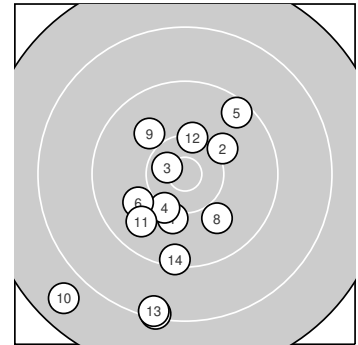

beste Teiler: 684.0 (9.), 1295.9 (10.), 2029.7 (8.)
 Trefferlage: 0.66 mm rechts, 6.77 mm tief
 Streuwert: 13.59, horizontal: 12.39, vertikal: 14.69

Serie 3:

8.4 ↓ 9.4 ↓ 10.2 ↖ 8.7 ←

beste Teiler: 635.1 (13.), 1228.9 (12.), 1818.9 (14.)
 Trefferlage: 5.53 mm links, 8.00 mm tief
 Streuwert: 9.59, horizontal: 9.20, vertikal: 9.96

LP Finale Mixed – Wertung – Junioren

StartNr: 8

StandNr: 118

3. November 2022 15:02

Kretzl, Simon #70507120

SG Zelking

Ergebnis: **134.2** (128)
 Serien: 50.5 45.8 37.9
 Zähler: 6 5 2 1 0 0 0 0 0 0
 Innenzehner: 1
 Weitester: 2566 (10.), 2112 (7.), 2078 (13.)
 beste Teiler: 281.2 (3.), 552.2 (12.), 582.9 (4.)
 Trefferlage: 2.53 mm links, 5.41 mm tief
 Streuwert: 8.29, horizontal: 6.35, vertikal: 9.86

Serie 1:

10.1 ↓ 10.1 ↗ 10.6 *
 beste Teiler: 281.2 (3.), 582.9 (4.), 672.8 (2.)
 Trefferlage: 1.14 mm rechts, 0.46 mm hoch
 Streuwert: 5.78, horizontal: 5.06, vertikal: 6.42

10.2 ↓ 9.5 ↗

Serie 2:

9.9 ↙ 8.3 ↓ 9.9 ↘
 beste Teiler: 799.4 (9.), 806.0 (8.), 808.7 (6.)
 Trefferlage: 5.94 mm links, 8.74 mm tief
 Streuwert: 9.62, horizontal: 8.09, vertikal: 10.94

10.0 ↖ 7.7 ↙

Serie 3:

9.8 ↙ 10.3 ↑ 8.4 ↓
 beste Teiler: 552.2 (12.), 952.5 (11.), 1270.7 (14.)
 Trefferlage: 2.86 mm links, 8.62 mm tief
 Streuwert: 8.01, horizontal: 3.35, vertikal: 10.82

9.4 ↓