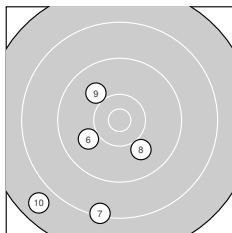

beste Teiler: 684.0 (9.), 1295.9 (10.), 2029.7 (8.)
 Trefferlage: 0.66 mm rechts, 6.77 mm tief
 Streuwert: 13.59, horizontal: 12.39, vertikal: 14.69

Serie 3:

8.4 ↓ 9.4 ↓ 10.2 ↖ 8.7 ←

beste Teiler: 635.1 (13.), 1228.9 (12.), 1818.9 (14.)
 Trefferlage: 5.53 mm links, 8.00 mm tief
 Streuwert: 9.59, horizontal: 9.20, vertikal: 9.96

LP Finale Mixed – Wertung – Junioren

StartNr: 8

StandNr: 118

3. November 2022 15:02

Kretzl, Simon #70507120

SG Zelking

Ergebnis: **134.2** (128)
 Serien: 50.5 45.8 37.9
 Zähler: 6 5 2 1 0 0 0 0 0 0
 Innenzehner: 1
 Weitester: 2566 (10.), 2112 (7.), 2078 (13.)
 beste Teiler: 281.2 (3.), 552.2 (12.), 582.9 (4.)
 Trefferlage: 2.53 mm links, 5.41 mm tief
 Streuwert: 8.29, horizontal: 6.35, vertikal: 9.86

Serie 1:

10.1 ↓ 10.1 ↗ 10.6 *
 beste Teiler: 281.2 (3.), 582.9 (4.), 672.8 (2.)
 Trefferlage: 1.14 mm rechts, 0.46 mm hoch
 Streuwert: 5.78, horizontal: 5.06, vertikal: 6.42

10.2 ↓ 9.5 ↗

Serie 2:

9.9 ↙ 8.3 ↓ 9.9 ↘
 beste Teiler: 799.4 (9.), 806.0 (8.), 808.7 (6.)
 Trefferlage: 5.94 mm links, 8.74 mm tief
 Streuwert: 9.62, horizontal: 8.09, vertikal: 10.94

10.0 ↖ 7.7 ↙

Serie 3:

9.8 ↙ 10.3 ↑ 8.4 ↓
 beste Teiler: 552.2 (12.), 952.5 (11.), 1270.7 (14.)
 Trefferlage: 2.86 mm links, 8.62 mm tief
 Streuwert: 8.01, horizontal: 3.35, vertikal: 10.82

9.4 ↓