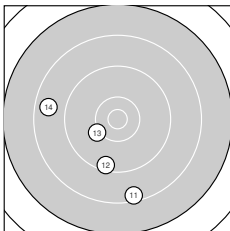

Serie 1:

10.3 ↖ 8.9 ↖ 8.8 ↓ 9.2 ↓ 9.6 ↓

beste Teiler: 510.7 (1.), 1093.0 (5.), 1398.2 (4.)
 Trefferlage: 3.80 mm links, 5.05 mm tief
 Streuwert: 9.42, horizontal: 3.80, vertikal: 12.77

Serie 2:

7.8 ↓ 8.3 ↓ 8.4 ← 10.1 ↗ 9.3 →

beste Teiler: 684.0 (9.), 1295.9 (10.), 2029.7 (8.)
 Trefferlage: 0.66 mm rechts, 6.77 mm tief
 Streuwert: 13.59, horizontal: 12.39, vertikal: 14.69

Serie 3:

8.4 ↓ 9.4 ↓ 10.2 ↖ 8.7 ←

beste Teiler: 635.1 (13.), 1228.9 (12.), 1818.9 (14.)
 Trefferlage: 5.53 mm links, 8.00 mm tief
 Streuwert: 9.59, horizontal: 9.20, vertikal: 9.96

Serie 1:

10.1 ↓ 10.1 ↗ 10.6 *
 beste Teiler: 281.2 (3.), 582.9 (4.), 672.8 (2.)
 Trefferlage: 1.14 mm rechts, 0.46 mm hoch
 Streuwert: 5.78, horizontal: 5.06, vertikal: 6.42

10.2 ↓ 9.5 ↗

Serie 2:

9.9 ↙ 8.3 ↓ 9.9 ↘
 beste Teiler: 799.4 (9.), 806.0 (8.), 808.7 (6.)
 Trefferlage: 5.94 mm links, 8.74 mm tief
 Streuwert: 9.62, horizontal: 8.09, vertikal: 10.94

10.0 ↖ 7.7 ↙

Serie 3:

9.8 ↙ 10.3 ↑ 8.4 ↓
 beste Teiler: 552.2 (12.), 952.5 (11.), 1270.7 (14.)
 Trefferlage: 2.86 mm links, 8.62 mm tief
 Streuwert: 8.01, horizontal: 3.35, vertikal: 10.82

9.4 ↓