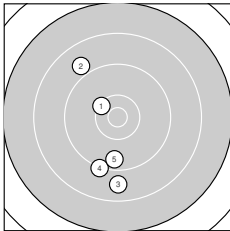

LP Finale Mixed – Wertung – Junioren

StartNr: 5

StandNr: 115

3. November 2022 15:02

Putz, Korbinian #70507122

OÖ LSV

Ergebnis: **127.4** (121)
 Serien: 46.8 43.9 36.7
 Zähler: 3 4 6 1 0 0 0 0 0 0
 Innenzehner: 0
 Weitesten: 2492 (6.), 2146 (7.), 2029 (8.)
 beste Teiler: 510.7 (1.), 635.1 (13.), 684.0 (9.)
 Trefferlage: 2.70 mm links, 6.51 mm tief
 Streuwert: 10.48, horizontal: 8.86, vertikal: 11.87

Serie 1:

10.3 ↖ 8.9 ↖ 8.8 ↓ 9.2 ↓ 9.6 ↓

beste Teiler: 510.7 (1.), 1093.0 (5.), 1398.2 (4.)
 Trefferlage: 3.80 mm links, 5.05 mm tief
 Streuwert: 9.42, horizontal: 3.80, vertikal: 12.77

Serie 2:

7.8 ↓ 8.3 ↓ 8.4 ← 10.1 ↗ 9.3 →

Serie 1:

10.1 ↓ 10.1 ↗ 10.6 *
 beste Teiler: 281.2 (3.), 582.9 (4.), 672.8 (2.)
 Trefferlage: 1.14 mm rechts, 0.46 mm hoch
 Streuwert: 5.78, horizontal: 5.06, vertikal: 6.42

10.2 ↓ 9.5 ↗

Serie 2:

9.9 ↙ 8.3 ↓ 9.9 ↘
 beste Teiler: 799.4 (9.), 806.0 (8.), 808.7 (6.)
 Trefferlage: 5.94 mm links, 8.74 mm tief
 Streuwert: 9.62, horizontal: 8.09, vertikal: 10.94

10.0 ↖ 7.7 ↙

Serie 3:

9.8 ↙ 10.3 ↑ 8.4 ↓
 beste Teiler: 552.2 (12.), 952.5 (11.), 1270.7 (14.)
 Trefferlage: 2.86 mm links, 8.62 mm tief
 Streuwert: 8.01, horizontal: 3.35, vertikal: 10.82

9.4 ↓