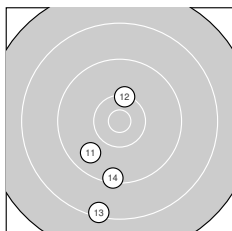

beste Teiler: 684.0 (9.), 1295.9 (10.), 2029.7 (8.)
 Trefferlage: 0.66 mm rechts, 6.77 mm tief
 Streuwert: 13.59, horizontal: 12.39, vertikal: 14.69

Serie 3:

8.4 ↓ 9.4 ↓ 10.2 ↖ 8.7 ←

beste Teiler: 635.1 (13.), 1228.9 (12.), 1818.9 (14.)
 Trefferlage: 5.53 mm links, 8.00 mm tief
 Streuwert: 9.59, horizontal: 9.20, vertikal: 9.96

LP Finale Mixed – Wertung – Junioren

StartNr: 8

StandNr: 118

3. November 2022 15:02

Kretzl, Simon #70507120

SG Zelking

Ergebnis: **134.2** (128)
 Serien: 50.5 45.8 37.9
 Zähler: 6 5 2 1 0 0 0 0 0 0
 Innenzehner: 1
 Weitester: 2566 (10.), 2112 (7.), 2078 (13.)
 beste Teiler: 281.2 (3.), 552.2 (12.), 582.9 (4.)
 Trefferlage: 2.53 mm links, 5.41 mm tief
 Streuwert: 8.29, horizontal: 6.35, vertikal: 9.86

Serie 1:

10.1 ↓ 10.1 ↗ 10.6 *
 beste Teiler: 281.2 (3.), 582.9 (4.), 672.8 (2.)
 Trefferlage: 1.14 mm rechts, 0.46 mm hoch
 Streuwert: 5.78, horizontal: 5.06, vertikal: 6.42

10.2 ↓ 9.5 ↗

Serie 2:

9.9 ↙ 8.3 ↓ 9.9 ↘
 beste Teiler: 799.4 (9.), 806.0 (8.), 808.7 (6.)
 Trefferlage: 5.94 mm links, 8.74 mm tief
 Streuwert: 9.62, horizontal: 8.09, vertikal: 10.94

10.0 ↖ 7.7 ↙

Serie 3:

9.8 ↙ 10.3 ↑ 8.4 ↓
 beste Teiler: 552.2 (12.), 952.5 (11.), 1270.7 (14.)
 Trefferlage: 2.86 mm links, 8.62 mm tief
 Streuwert: 8.01, horizontal: 3.35, vertikal: 10.82

9.4 ↓