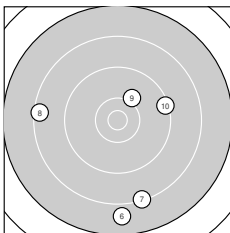

LP Finale Mixed – Wertung – Junioren

StartNr: 5

StandNr: 115

3. November 2022 15:02

Putz, Korbinian #70507122

OÖ LSV

Ergebnis: **127.4** (121)
 Serien: 46.8 43.9 36.7
 Zähler: 3 4 6 1 0 0 0 0 0 0
 Innenzehner: 0
 Weitesten: 2492 (6.), 2146 (7.), 2029 (8.)
 beste Teiler: 510.7 (1.), 635.1 (13.), 684.0 (9.)
 Trefferlage: 2.70 mm links, 6.51 mm tief
 Streuwert: 10.48, horizontal: 8.86, vertikal: 11.87

Serie 1:

10.3 ↖ 8.9 ↖ 8.8 ↓ 9.2 ↓ 9.6 ↓

beste Teiler: 510.7 (1.), 1093.0 (5.), 1398.2 (4.)
 Trefferlage: 3.80 mm links, 5.05 mm tief
 Streuwert: 9.42, horizontal: 3.80, vertikal: 12.77

Serie 2:

7.8 ↓ 8.3 ↓ 8.4 ← 10.1 ↗ 9.3 →

beste Teiler: 684.0 (9.), 1295.9 (10.), 2029.7 (8.)
 Trefferlage: 0.66 mm rechts, 6.77 mm tief
 Streuwert: 13.59, horizontal: 12.39, vertikal: 14.69

Serie 3:

8.4 ↓ 9.4 ↓ 10.2 ↖ 8.7 ←

beste Teiler: 635.1 (13.), 1228.9 (12.), 1818.9 (14.)
 Trefferlage: 5.53 mm links, 8.00 mm tief
 Streuwert: 9.59, horizontal: 9.20, vertikal: 9.96

10.0 ↖ 7.7 ↙

Serie 3:

9.8 ↙ 10.3 ↑ 8.4 ↓
 beste Teiler: 552.2 (12.), 952.5 (11.), 1270.7 (14.)
 Trefferlage: 2.86 mm links, 8.62 mm tief
 Streuwert: 8.01, horizontal: 3.35, vertikal: 10.82

9.4 ↓