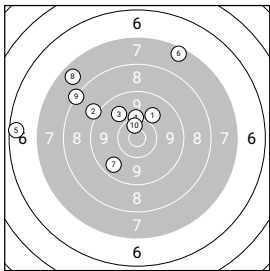

# Frauen

Einzelsschüsse

StartNr: 4

28.02.2026 12:45

SG\_Münster

Ergebnis: **89.0 33.2** (116)  
2x5 Schuss: 89.0      Serien: 45.5 43.5  
Einzelsschüsse: 33.2      Serien: 16.3 16.9  
Zähler: 2 5 3 3 1 0 0 0 0 0  
Innenzehner: 1

2x5 Schuss

Einzelsschüsse