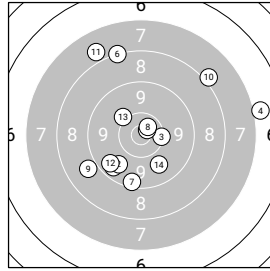

# Frauen

Einzelsschüsse

StartNr: 1

28.02.2026 12:58

SG\_Nauders

Ergebnis: **94.3 130.0** (213)

2x5 Schuss: 94.3      Serien: 44.9 49.4

Einzelsschüsse: 130.0      Serien: 19.4 17.3 18.9 20.0 17.0 17.5 19.9

Zähler: 9 8 3 3 1 0 0 0 0 0 0

Innenzehner: 3

2x5 Schuss

Einzelsschüsse

## 2x5 Schuss

Serie 1:	10.6*↑	6.9↙	10.0→	7.9→	9.5↙
Serie 2:	10.0↖	9.8↖	10.0↖	10.0↑	9.6↓