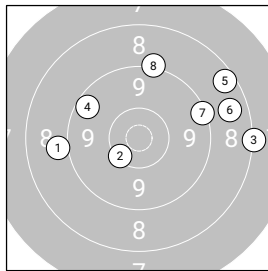

Einzelsschüsse