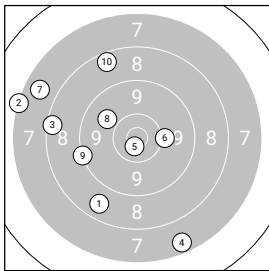

# Frauen

Einzelsschüsse

**StartNr: 3**

28.02.2026 12:47

SG\_ASG-lbk

Ergebnis: **88.1 53.6** (135)  
 2x5 Schuss: 88.1      Serien: 42.7 45.4  
 Einzelsschüsse: 53.6      Serien: 18.3 16.0 19.3  
 Zähler: 3 6 3 3 1 0 0 0 0 0 0  
 Innenzehner: 1

2x5 Schuss

Einzelsschüsse

## 2x5 Schuss

Serie 1: 8.7 ↘      7.3 ←      8.4 ←      7.6 ↘      10.7\* ↘  
 Serie 2: 10.1 →      7.7 ←      9.9 ←      9.2 ←      8.5 ↗