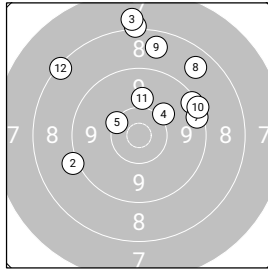

Einzelshüsse