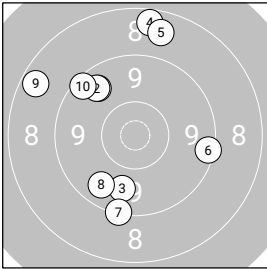

# Frauen

Einzelshüsse

StartNr: 5

28.02.2026 12:56

SG\_ASG-lbk

Ergebnis: **92.7 109.4** (193)  
 2x5 Schuss: 92.7 Serien: 46.3 46.4  
 Einzelschüsse: 109.4 Serien: 17.3 18.1 19.7 18.1 17.9 18.3  
 Stechen: 0.0 Serien: 10.3  
 Zähler: 4 11 8 0 0 0 0 0 0 0  
 Innenzehner: 0

2x5 Schuss

Einzelshüsse

Stechen