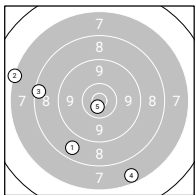

# Frauen

Einzelsschüsse

**StartNr: 3**

28.02.2026 12:47

SG\_ASG-lbk

Ergebnis: **88.1 53.6** (135)  
 2x5 Schuss: 88.1      Serien: 42.7 45.4  
 Einzelsschüsse: 53.6      Serien: 18.3 16.0 19.3  
 Zähler: 3 6 3 3 1 0 0 0 0 0 0  
 Innenzehner: 1

2x5 Schuss

Einzelsschüsse

## 2x5 Schuss

Serie 1: 8.7 ↘      7.3 ←      8.4 ←      7.6 ↘      10.7\* ↘  
 Serie 2: 10.1 →      7.7 ←      9.9 ←      9.2 ←      8.5 ↗