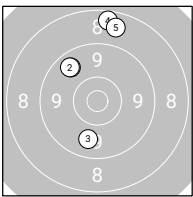

# Frauen

Einzelshüsse

StartNr: 5

28.02.2026 12:56

SG\_ASG-lbk

Ergebnis: **92.7 109.4** (193)  
 2x5 Schuss: 92.7 Serien: 46.3 46.4  
 Einzelschüsse: 109.4 Serien: 17.3 18.1 19.7 18.1 17.9 18.3  
 Stechen: 0.0 Serien: 10.3  
 Zähler: 4 11 8 0 0 0 0 0 0 0  
 Innenzehner: 0

2x5 Schuss

Einzelshüsse

Stechen

## 2x5 Schuss

Serie 1: 9.7 ↘ 9.6 ↘ 9.8 ↓ 8.5 ↑ 8.7 ↑  
 Serie 2: 9.4 → 9.3 ↓ 9.7 ↙ 8.6 ↖ 9.4 ↖