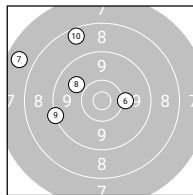

# Frauen

Einzelsschüsse

**StartNr: 3**

28.02.2026 12:47

SG\_ASG-lbk

Ergebnis: **88.1 53.6** (135)  
 2x5 Schuss: 88.1      Serien: 42.7 45.4  
 Einzelsschüsse: 53.6      Serien: 18.3 16.0 19.3  
 Zähler: 3 6 3 3 1 0 0 0 0 0 0  
 Innenzehner: 1

2x5 Schuss

Einzelsschüsse

## 2x5 Schuss

Serie 1: 8.7 ↘      7.3 ←      8.4 ←      7.6 ↘      10.7\* ↘  
 Serie 2: 10.1 →      7.7 ←      9.9 ←      9.2 ←      8.5 ↗