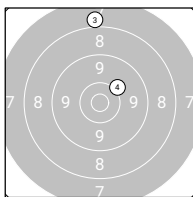

Einzelshüsse

Serie 1: 8.2 ↑ 9.1 ↖
Serie 2: 8.0 ↑ 10.1 ↗
Serie 3: 10.3 ↖ 9.4 ↗
Serie 4: 9.4 → 8.7 ↗
Serie 5: 8.6 ↑ 9.3 ↗
Serie 6: 10.0 ↑ 8.3 ↖