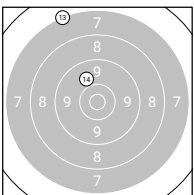

## 2x5 Schuss

Serie 1:	10.6*↑	6.9↙	10.0→	7.9→	9.5↙
Serie 2:	10.0↖	9.8↖	10.0↖	10.0↑	9.6↓

## Einzelsschüsse

Serie 1:	9.6↙	9.8↙
Serie 2:	10.3→	7.0→
Serie 3:	10.7*↗	8.2↑
Serie 4:	9.4↓	10.6*↗
Serie 5:	8.9↙	8.1↗
Serie 6:	7.9↖	9.6↙
Serie 7:	10.1↖	9.8↘

Ergebnis: **93.7 130.8 (213)**

2x5 Schuss: 93.7 Serien: 45.5 48.2

Einzelsschüsse: 130.8 Serien: 20.1 18.1 17.9 20.5 16.8 20.2 17.2

Zähler: 8 9 3 4 0 0 0 0 0 0

Innenzehner: 3

2x5 Schuss

Einzelsschüsse

**2x5 Schuss**

Serie 1: 10.1 ↘ 7.9 ↓ 9.9 ↑ 9.3 ↖ 8.3 ↘  
 Serie 2: 8.5 ↘ 10.1 ↖ 9.2 ↖ 10.7\* ↑ 9.7 ↗

**Einzelsschüsse**

Serie 1: 10.3 ↑ 9.8 ↘  
 Serie 2: 8.8 ↑ 9.3 ↓  
 Serie 3: 7.5 ↘ 10.4\* ↖  
 Serie 4: 10.1 ↓ 10.4\* ←  
 Serie 5: 7.8 ↗ 9.0 ↖  
 Serie 6: 10.3 ↗ 9.9 →  
 Serie 7: 7.3 ↖ 9.9 ↖