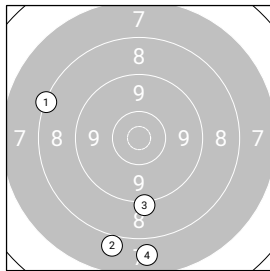

# Frauen

Einzelsschüsse

StartNr: 4

28.02.2026 12:45

SG\_Münster

Ergebnis: **89.0 33.2** (116)  
2x5 Schuss: 89.0      Serien: 45.5 43.5  
Einzelsschüsse: 33.2      Serien: 16.3 16.9  
Zähler: 2 5 3 3 1 0 0 0 0 0  
Innenzehner: 1

2x5 Schuss

Einzelsschüsse