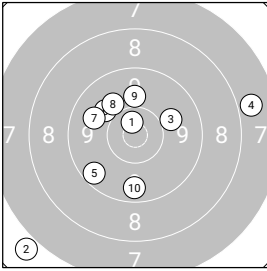

# Frauen

Einzelsschüsse

StartNr: 1

28.02.2026 12:58

SG\_Nauders

Ergebnis: **94.3 130.0** (213)

2x5 Schuss: 94.3      Serien: 44.9 49.4

Einzelsschüsse: 130.0      Serien: 19.4 17.3 18.9 20.0 17.0 17.5 19.9

Zähler: 9 8 3 3 1 0 0 0 0 0 0

Innenzehner: 3

2x5 Schuss

Einzelsschüsse

## 2x5 Schuss

Serie 1:	10.6*↑	6.9↙	10.0→	7.9→	9.5↙
Serie 2:	10.0↖	9.8↖	10.0↖	10.0↑	9.6↓

## 2x5 Schuss

Serie 1: 9.7 ↘ 9.6 ↘ 9.8 ↓ 8.5 ↑ 8.7 ↑  
 Serie 2: 9.4 → 9.3 ↓ 9.7 ↙ 8.6 ↖ 9.4 ↖