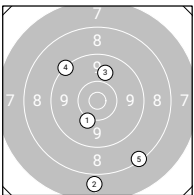

## Einzelsschüsse

Serie 1:	9.6↙	9.8↙
Serie 2:	10.3→	7.0→
Serie 3:	10.7*↗	8.2↑
Serie 4:	9.4↓	10.6*↗
Serie 5:	8.9↙	8.1↗
Serie 6:	7.9↖	9.6↙
Serie 7:	10.1↖	9.8↘

Ergebnis: **93.7 130.8 (213)**

2x5 Schuss: 93.7 Serien: 45.5 48.2

Einzelsschüsse: 130.8 Serien: 20.1 18.1 17.9 20.5 16.8 20.2 17.2

Zähler: 8 9 3 4 0 0 0 0 0 0

Innenzehner: 3

2x5 Schuss

Einzelsschüsse

**2x5 Schuss**

Serie 1: 10.1 ↘ 7.9 ↓ 9.9 ↑ 9.3 ↖ 8.3 ↘  
 Serie 2: 8.5 ↘ 10.1 ↖ 9.2 ↖ 10.7\* ↑ 9.7 ↗

**Einzelsschüsse**

Serie 1: 10.3 ↑ 9.8 ↘  
 Serie 2: 8.8 ↑ 9.3 ↓  
 Serie 3: 7.5 ↘ 10.4\* ↖  
 Serie 4: 10.1 ↓ 10.4\* ←  
 Serie 5: 7.8 ↗ 9.0 ↖  
 Serie 6: 10.3 ↗ 9.9 →  
 Serie 7: 7.3 ↖ 9.9 ↖