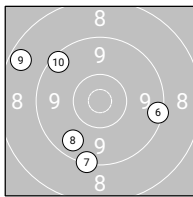

2x5 Schuss

Einzelshüsse

Stechen

## 2x5 Schuss

Serie 1: 9.7 ↘ 9.6 ↘ 9.8 ↓ 8.5 ↑ 8.7 ↑  
 Serie 2: 9.4 → 9.3 ↓ 9.7 ↙ 8.6 ↖ 9.4 ↖