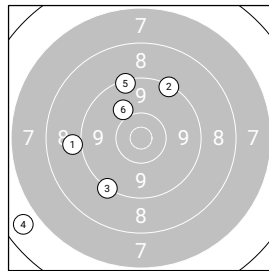

# Frauen

Einzelsschüsse

**StartNr: 3**

28.02.2026 12:47

SG\_ASG-lbk

Ergebnis: **88.1 53.6** (135)  
 2x5 Schuss: 88.1      Serien: 42.7 45.4  
 Einzelsschüsse: 53.6      Serien: 18.3 16.0 19.3  
 Zähler: 3 6 3 3 1 0 0 0 0 0 0  
 Innenzehner: 1

2x5 Schuss

Einzelsschüsse

## 2x5 Schuss

Serie 1: 8.7 ↘      7.3 ←      8.4 ←      7.6 ↘      10.7\* ↘  
 Serie 2: 10.1 →      7.7 ←      9.9 ←      9.2 ←      8.5 ↗