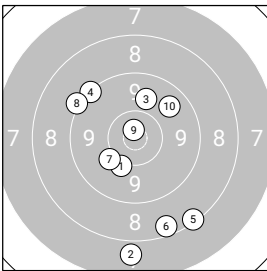

## 2x5 Schuss

Serie 1:	10.6*↑	6.9↙	10.0→	7.9→	9.5↙
Serie 2:	10.0↖	9.8↖	10.0↖	10.0↑	9.6↓

## Einzelsschüsse

Serie 1:	9.6↙	9.8↙
Serie 2:	10.3→	7.0→
Serie 3:	10.7*↗	8.2↑
Serie 4:	9.4↓	10.6*↗
Serie 5:	8.9↙	8.1↗
Serie 6:	7.9↖	9.6↙
Serie 7:	10.1↖	9.8↘

Ergebnis: **93.7 130.8 (213)**

2x5 Schuss: 93.7 Serien: 45.5 48.2

Einzelsschüsse: 130.8 Serien: 20.1 18.1 17.9 20.5 16.8 20.2 17.2

Zähler: 8 9 3 4 0 0 0 0 0 0

Innenzehner: 3

2x5 Schuss

Einzelsschüsse

**2x5 Schuss**

Serie 1: 10.1 ↘ 7.9 ↓ 9.9 ↑ 9.3 ↖ 8.3 ↘  
 Serie 2: 8.5 ↘ 10.1 ↖ 9.2 ↖ 10.7\* ↑ 9.7 ↗

## 2x5 Schuss

Serie 1:

9.7 ←

9.3 ↗

9.3 ↗

10.1 ↓

9.4 ↘

Serie 2: