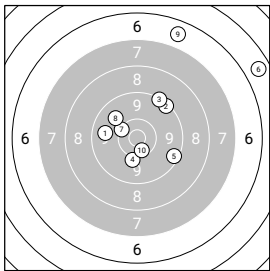

LP Finale

StandNr: H

Ofner, Martina #70818557

Frauen

Einzelsschüsse

StartNr: 8

28.02.2026 12:50

SG_Hopfgarten

Ergebnis: **90.8 72.7** (156)

2x5 Schuss: 90.8   Serien: 47.8 43.0

Einzelsschüsse: 72.7   Serien: 19.3 17.7 17.2 18.5

Zähler: 4 9 3 0 1 1 0 0 0 0 0

Innenzehner: 1

2x5 Schuss