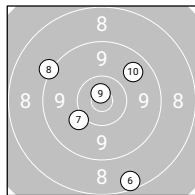

## 2x5 Schuss

Serie 1:	10.6*↑	6.9↙	10.0→	7.9→	9.5↙
Serie 2:	10.0↖	9.8↖	10.0↖	10.0↑	9.6↓

## Einzelsschüsse

Serie 1:	9.6↙	9.8↙
Serie 2:	10.3→	7.0→
Serie 3:	10.7*↗	8.2↑
Serie 4:	9.4↓	10.6*↗
Serie 5:	8.9↙	8.1↗
Serie 6:	7.9↖	9.6↙
Serie 7:	10.1↖	9.8↘

Ergebnis: **93.7 130.8 (213)**

2x5 Schuss: 93.7 Serien: 45.5 48.2

Einzelsschüsse: 130.8 Serien: 20.1 18.1 17.9 20.5 16.8 20.2 17.2

Zähler: 8 9 3 4 0 0 0 0 0 0

Innenzehner: 3

2x5 Schuss

Einzelsschüsse

**2x5 Schuss**

Serie 1: 10.1 ↘ 7.9 ↓ 9.9 ↑ 9.3 ↖ 8.3 ↘  
 Serie 2: 8.5 ↘ 10.1 ↖ 9.2 ↖ 10.7\* ↑ 9.7 ↗

**Einzelsschüsse**

Serie 1: 10.3 ↑ 9.8 ↘  
 Serie 2: 8.8 ↑ 9.3 ↓  
 Serie 3: 7.5 ↘ 10.4\* ↖  
 Serie 4: 10.1 ↓ 10.4\* ←  
 Serie 5: 7.8 ↗ 9.0 ↖  
 Serie 6: 10.3 ↗ 9.9 →  
 Serie 7: 7.3 ↖ 9.9 ↖