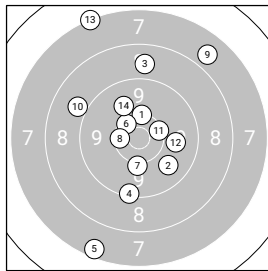

## 2x5 Schuss

Serie 1:	10.6*↑	6.9↙	10.0→	7.9→	9.5↙
Serie 2:	10.0↖	9.8↖	10.0↖	10.0↑	9.6↓

## Einzelsschüsse

Serie 1:	9.6↙	9.8↙
Serie 2:	10.3→	7.0→
Serie 3:	10.7*↗	8.2↑
Serie 4:	9.4↓	10.6*↗
Serie 5:	8.9↙	8.1↗
Serie 6:	7.9↖	9.6↙
Serie 7:	10.1↖	9.8↘

Ergebnis: **93.7 130.8 (213)**

2x5 Schuss: 93.7 Serien: 45.5 48.2

Einzelsschüsse: 130.8 Serien: 20.1 18.1 17.9 20.5 16.8 20.2 17.2

Zähler: 8 9 3 4 0 0 0 0 0 0

Innenzehner: 3

2x5 Schuss

Einzelsschüsse

**2x5 Schuss**

Serie 1: 10.1 ↘ 7.9 ↓ 9.9 ↑ 9.3 ↖ 8.3 ↘  
 Serie 2: 8.5 ↘ 10.1 ↖ 9.2 ↖ 10.7\* ↑ 9.7 ↗

## 2x5 Schuss

Serie 1:

9.7 ←

9.3 ↗

9.3 ↗

10.1 ↓

9.4 ↘

Serie 2: