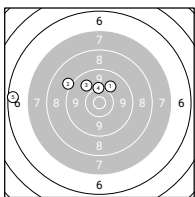

2x5 Schuss

Serie 1: 9.9 ↗   9.1 ↖   9.8 ↖   10.2 ↑   6.5 ←
Serie 2: 7.5 ↗   9.6 ↖   7.7 ↖   8.2 ↖   10.5* ↑