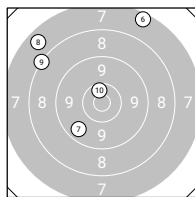

2x5 Schuss

Serie 1: 9.9 ↗   9.1 ↖   9.8 ↖   10.2 ↑   6.5 ←
Serie 2: 7.5 ↗   9.6 ↖   7.7 ↖   8.2 ↖   10.5* ↑