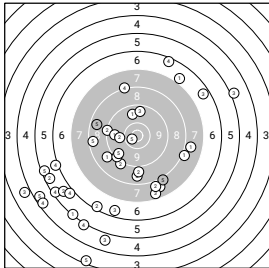

Ergebnis: **255** (273.0)

Wertung: 255 Serien: 35 33 33 28 31 26 36 33

Zähler: 2 7 6 5 6 7 3 2 0 0 2

Innenzehner: 1

Wertung

Wertung

Serie 1:	7.0 [3.27] ↗	6.4 [4.37] ↘	6.6 [5.43] ↘	6.1 [6.58] ↙	10.6* [7.59] ↙
Serie 2:	8.9 [5.03] ↙	9.1 [5.89] ↘	8.7 [6.78] ↘	5.4 [7.58] ↙	3.4 [8.51] ↘
Serie 3:	5.3 [2.90] ↙	9.3 [3.97] ↙	6.6 [4.89] ↗	5.1 [5.81] ↘	8.5 [7.16] ↙
Serie 4:	7.8 [4.39] ↘	5.8 [5.74] ↙	3.9 [6.87] ↙	8.2 [8.21] ↗	5.4 [9.34] ↙
Serie 5:	9.7 [4.14] ↙	5.5 [5.24] ↙	7.6 [7.00] ↘	6.0 [7.98] ↙	4.5 [9.18] ↙
Serie 6:	9.7 [4.91] ↗	8.9 [6.04] ↘	5.0 [8.32] ↗	4.5 [9.52] ↙	0.0+ _{AST,OOT} ↘
Serie 7:	8.1 [4.17] ↗	10.0 [5.75] ↙	9.6 [7.52] ↗	9.3 [9.19] ↙	0.0+ _{AST,OOT} ↙
Serie 8:	7.9 [3.49] ↗	7.9 [4.80] ↘	4.8 [6.29] ↘	6.4 [7.37] ↗	9.5 [10.82] ↙

Fußnoten-Legende:

- AST - Treffer wurde nach Ende der Schießzeit abgegeben
- OOT - Treffer wurde außerhalb der Schießzeit abgegeben

LP5 40 (S)

StandNr: 138

Unterdorfer, Anton #70819148

Senioren_3m

Wertung

StartNr: 170

Fußnoten-Legende:

- AST - Treffer wurde nach Ende der Schießzeit abgegeben
- OOT - Treffer wurde außerhalb der Schießzeit abgegeben

Ergebnis: **278** (294.3)

Wertung: 278 Serien: 35 33 36 35 34 35 40 30

Zähler: 2 7 10 6 5 6 2 1 1 0 0