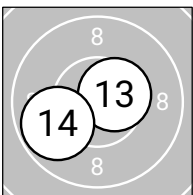

Tie Breaking

Serie 1: 9.4↖

Fußnoten-Legende:

SO - Schütze oder Team hat an einem Shoot-off teilgenommen

Ergebnis: **101.1 142.2** (233)
 5 Shot Series: 101.1 Serien: 50.2 50.9
 Single Shot Series: 142.2 Serien: 19.9 19.5 20.6 20.1 20.9 20.9 20.3
 Zähler: 18 5 1 0 0 0 0 0 0 0 0
 Innenzehner: 13

5 Shot Series

Single Shot Series

5 Shot Series

Serie 1: 10.3*➡ 10.4*⬆ 10.0➡ 8.9⬆ 10.6*⬆
 Serie 2: 10.3*⬆ 10.0⬆ 10.1⬆ 10.2*⬆ 10.3*⬆

Single Shot Series

Serie 1: 10.1⬇ 9.8⬆
 Serie 2: 9.8➡ 9.7⬆
 Serie 3: 10.0⬅ 10.6*⬆
 Serie 4: 10.2*➡ 9.9➡
 Serie 5: 10.5*⬇ 10.4*⬆
 Serie 6: 10.6*⬆ 10.3*⬆
 Serie 7: 10.5*➡ 9.8⬆

Ergebnis: **96.8 118.0** (203)
 5 Shot Series: 96.8 Serien: 47.6 49.2
 Single Shot Series: 118.0 Serien: 20.0 19.9 18.3 20.1 20.6 19.1
 Zähler: 6 15 1 0 0 0 0 0 0 0 0
 Innenzehner: 5

5 Shot Series

Single Shot Series