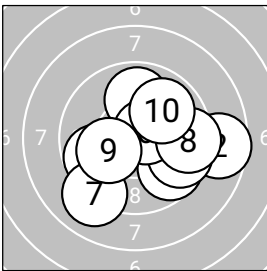

Tie Breaking

Serie 1: 9.4↖

Fußnoten-Legende:

SO - Schütze oder Team hat an einem Shoot-off teilgenommen

Ergebnis: **101.1 142.2** (233)
 5 Shot Series: 101.1 Serien: 50.2 50.9
 Single Shot Series: 142.2 Serien: 19.9 19.5 20.6 20.1 20.9 20.9 20.3
 Zähler: 18 5 1 0 0 0 0 0 0 0 0
 Innenzehner: 13

5 Shot Series

Single Shot Series

5 Shot Series

Serie 1: 10.3*➡ 10.4*⬆ 10.0➡ 8.9⬆ 10.6*⬆
 Serie 2: 10.3*⬆ 10.0⬆ 10.1⬆ 10.2*⬆ 10.3*⬆

Single Shot Series

Serie 1: 10.1⬇ 9.8⬆
 Serie 2: 9.8➡ 9.7⬆
 Serie 3: 10.0⬅ 10.6*⬆
 Serie 4: 10.2*➡ 9.9➡
 Serie 5: 10.5*⬇ 10.4*⬆
 Serie 6: 10.6*⬆ 10.3*⬆
 Serie 7: 10.5*➡ 9.8⬆

Ergebnis: **96.8 118.0** (203)
 5 Shot Series: 96.8 Serien: 47.6 49.2
 Single Shot Series: 118.0 Serien: 20.0 19.9 18.3 20.1 20.6 19.1
 Zähler: 6 15 1 0 0 0 0 0 0 0 0
 Innenzehner: 5

5 Shot Series

Single Shot Series