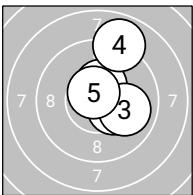

5 Shot Series

Single Shot Series

Tie Breaking

5 Shot Series

Serie 1: 10.6*↗ 10.5*↖ 8.4↖ 9.7↖ 8.1↖
 Serie 2: 7.6↖ 9.6↘ 10.1↘ 10.2*↗ 9.5↗

Single Shot Series

Serie 1: 9.2↖ 10.3*↖
 Serie 2: 10.2*↖ 10.4*↖
 Serie 3: 10.8*↘ 9.2↖
 Serie 4: 8.0↖ 9.8↗

Tie Breaking

Serie 1: 9.4↖

Fußnoten-Legende:

SO - Schütze oder Team hat an einem Shoot-off teilgenommen

Ergebnis: **101.1 142.2** (233)
 5 Shot Series: 101.1 Serien: 50.2 50.9
 Single Shot Series: 142.2 Serien: 19.9 19.5 20.6 20.1 20.9 20.9 20.3
 Zähler: 18 5 1 0 0 0 0 0 0 0 0
 Innenzehner: 13

5 Shot Series

Single Shot Series

5 Shot Series

Serie 1: 10.3*➡ 10.4*⬆ 10.0➡ 8.9⬆ 10.6*⬆
 Serie 2: 10.3*⬆ 10.0⬆ 10.1⬆ 10.2*⬆ 10.3*⬆

Single Shot Series

Serie 1: 10.1⬇ 9.8⬆
 Serie 2: 9.8➡ 9.7⬆
 Serie 3: 10.0⬅ 10.6*⬆
 Serie 4: 10.2*➡ 9.9➡
 Serie 5: 10.5*⬇ 10.4*⬆
 Serie 6: 10.6*⬆ 10.3*⬆
 Serie 7: 10.5*➡ 9.8⬆