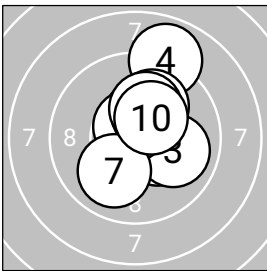

5 Shot Series

Single Shot Series

Tie Breaking

5 Shot Series

Serie 1: 10.6*↗ 10.5*↖ 8.4↖ 9.7↖ 8.1↖
 Serie 2: 7.6↖ 9.6↘ 10.1↘ 10.2*↗ 9.5↗

Single Shot Series

Serie 1: 9.2↖ 10.3*↖
 Serie 2: 10.2*↖ 10.4*↖
 Serie 3: 10.8*↘ 9.2↖
 Serie 4: 8.0↖ 9.8↗

Tie Breaking

Serie 1: 9.4↖

Fußnoten-Legende:

SO - Schütze oder Team hat an einem Shoot-off teilgenommen

Ergebnis: **101.1 142.2** (233)
 5 Shot Series: 101.1 Serien: 50.2 50.9
 Single Shot Series: 142.2 Serien: 19.9 19.5 20.6 20.1 20.9 20.9 20.3
 Zähler: 18 5 1 0 0 0 0 0 0 0 0
 Innenzehner: 13

5 Shot Series

Single Shot Series

5 Shot Series

Serie 1: 10.3*➡ 10.4*⬆ 10.0➡ 8.9⬆ 10.6*⬆
 Serie 2: 10.3*⬆ 10.0⬆ 10.1⬆ 10.2*⬆ 10.3*⬆

Single Shot Series

Serie 1: 10.1⬇ 9.8⬆
 Serie 2: 9.8➡ 9.7⬆
 Serie 3: 10.0⬅ 10.6*⬆
 Serie 4: 10.2*➡ 9.9➡
 Serie 5: 10.5*⬇ 10.4*⬆
 Serie 6: 10.6*⬆ 10.3*⬆
 Serie 7: 10.5*➡ 9.8⬆