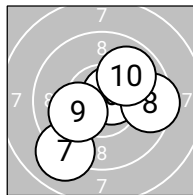

5 Shot Series

Serie 1: 9.8 ↙   8.6 →   9.7 ↘   9.9 ↑   9.6 →
Serie 2: 10.6* →   9.1 ↙   9.5 →   10.1 ↙   9.9 →