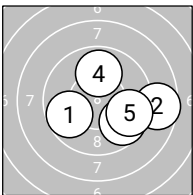

Tie Breaking

Serie 1: 9.4↖

Fußnoten-Legende:

SO - Schütze oder Team hat an einem Shoot-off teilgenommen

Ergebnis: **101.1 142.2** (233)
 5 Shot Series: 101.1 Serien: 50.2 50.9
 Single Shot Series: 142.2 Serien: 19.9 19.5 20.6 20.1 20.9 20.9 20.3
 Zähler: 18 5 1 0 0 0 0 0 0 0 0
 Innenzehner: 13

5 Shot Series

Single Shot Series

5 Shot Series

Serie 1: 10.3*➡ 10.4*⬆ 10.0➡ 8.9⬆ 10.6*⬆
 Serie 2: 10.3*⬆ 10.0⬆ 10.1⬆ 10.2*⬆ 10.3*⬆

Single Shot Series

Serie 1: 10.1⬇ 9.8⬆
 Serie 2: 9.8➡ 9.7⬆
 Serie 3: 10.0⬅ 10.6*⬆
 Serie 4: 10.2*➡ 9.9➡
 Serie 5: 10.5*⬇ 10.4*⬆
 Serie 6: 10.6*⬆ 10.3*⬆
 Serie 7: 10.5*➡ 9.8⬆

Ergebnis: **96.8 118.0** (203)
 5 Shot Series: 96.8 Serien: 47.6 49.2
 Single Shot Series: 118.0 Serien: 20.0 19.9 18.3 20.1 20.6 19.1
 Zähler: 6 15 1 0 0 0 0 0 0 0 0
 Innenzehner: 5

5 Shot Series

Single Shot Series

5 Shot Series

Serie 1: 9.8 ↙ 8.6 → 9.7 ↘ 9.9 ↑ 9.6 →
 Serie 2: 10.6* → 9.1 ↙ 9.5 → 10.1 ↙ 9.9 →

Single Shot Series

Serie 1: 10.2* ↖ 9.8 ↖
 Serie 2: 10.2* ↙ 9.7 ↑
 Serie 3: 9.1 ↙ 9.2 ↓
 Serie 4: 10.5* ↓ 9.6 ↖
 Serie 5: 10.8* ← 9.8 ↓
 Serie 6: 9.3 ↘ 9.8 ↙